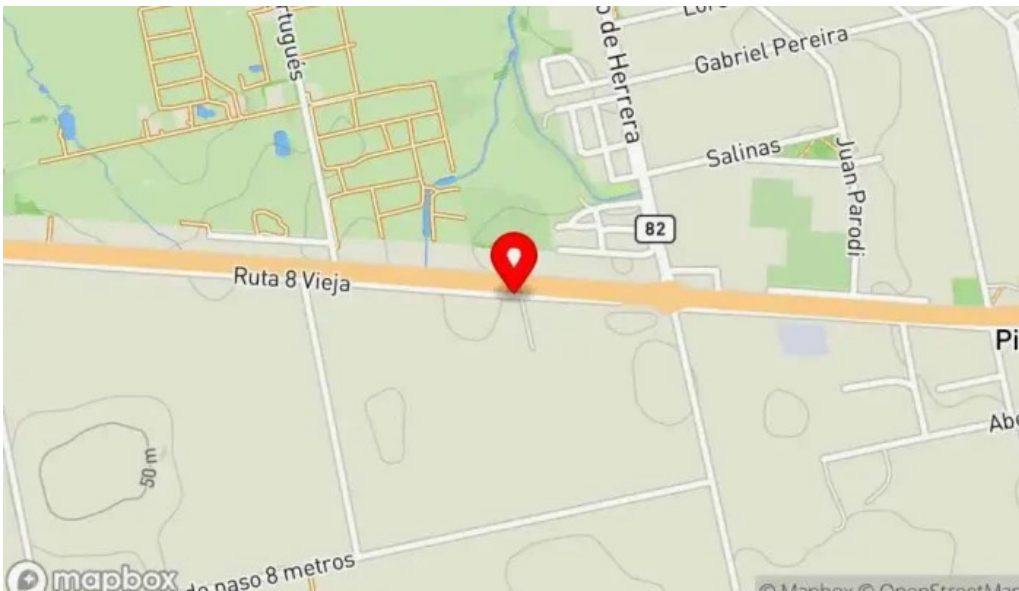

Qpinta campo cervecero mapa