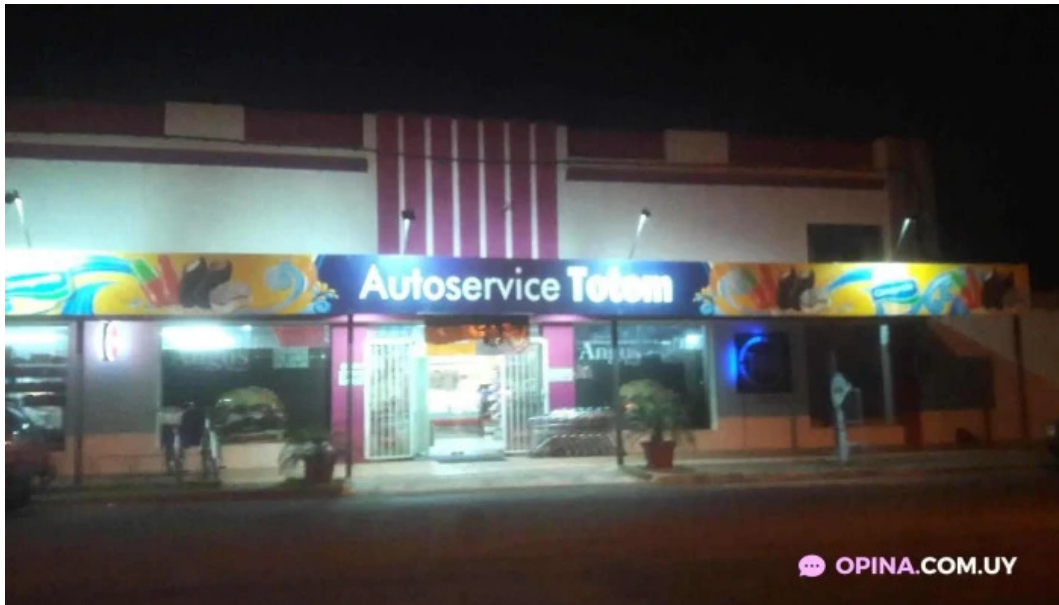

## Supermercado Totem - Juan L. Lacaze

Supermercado

I'm not a robot 

Publicado el: 24/09/24	Visitas: 1048
Comentarios: 0	Ver comentarios
Votos: 131	Puntaje: 4.5

[https://www.opina.com.uy/supermercado/supermercado-totem-juan-l-lacaze\\_85580.php](https://www.opina.com.uy/supermercado/supermercado-totem-juan-l-lacaze_85580.php)