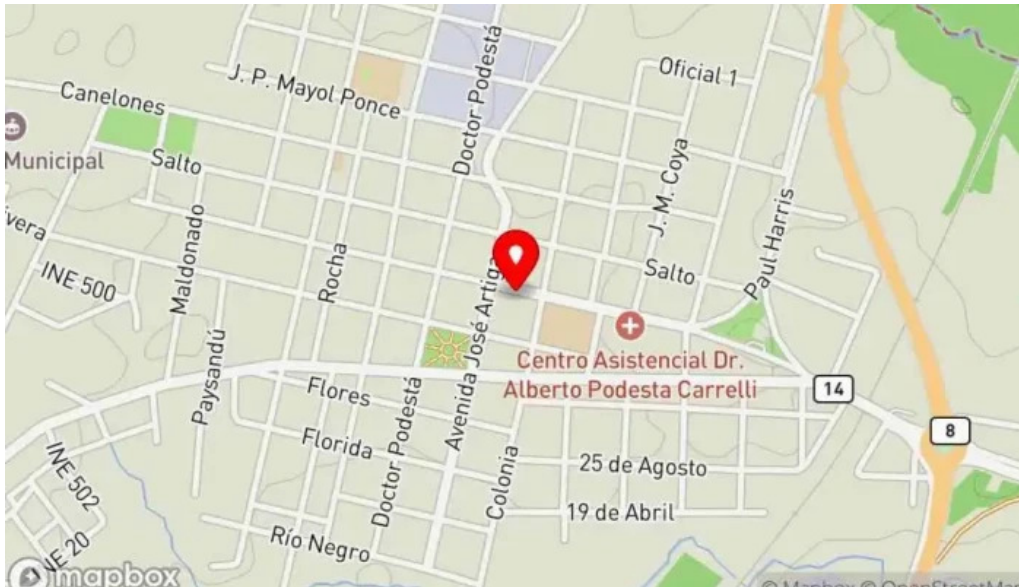

Supermercado super varelenso mapa