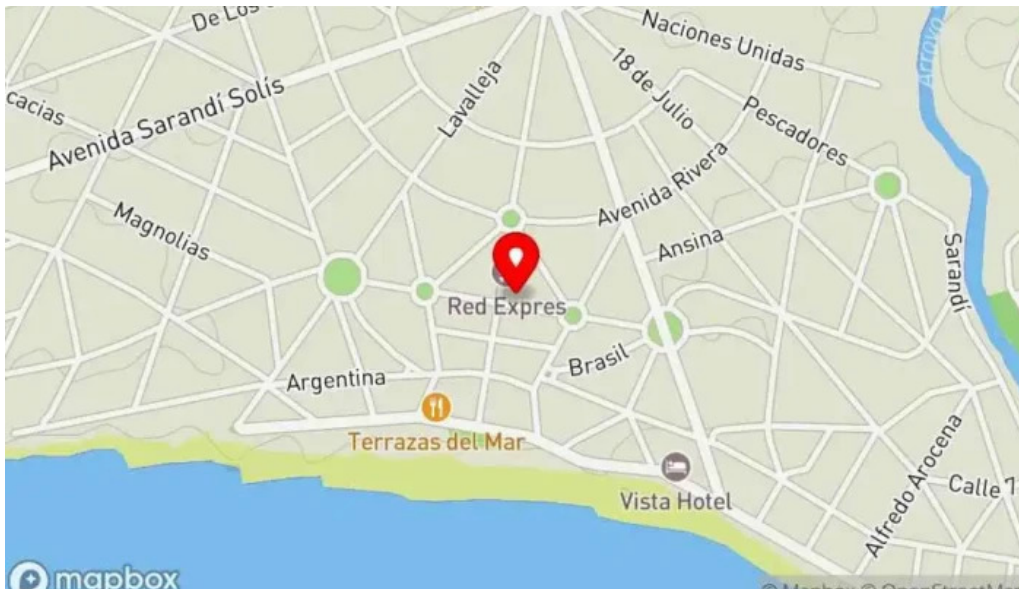

Supermercado bachino mapa