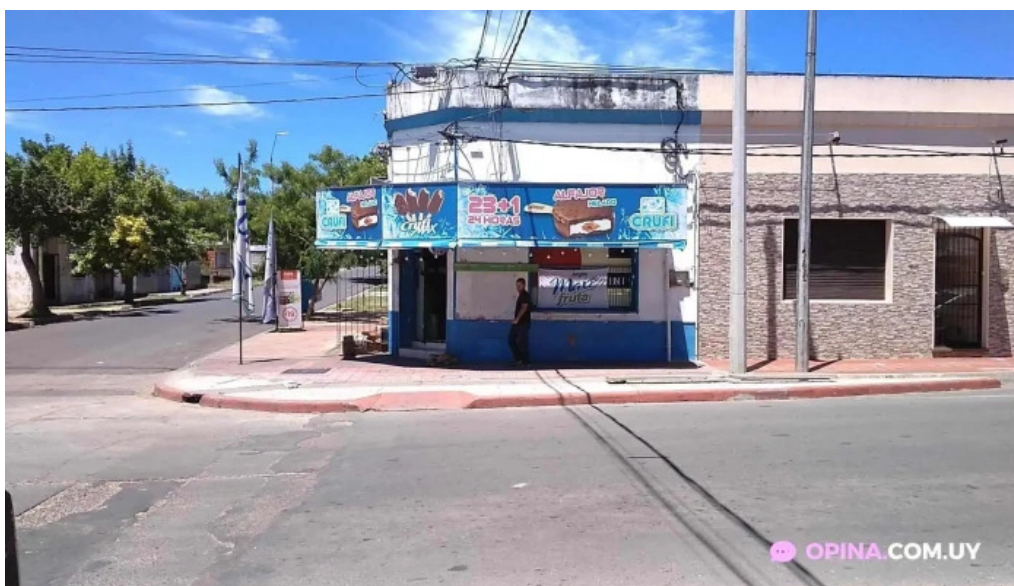

23 1 autoservis24 horas paysandu

Tags

Entrada accesible para personas en silla de ruedas, Entrega a domicilio, Entrega el mismo día, Pagos, Tarjetas de crédito, Accesibilidad, Opciones de servicio, Estacionamiento accesible para personas en silla de ruedas

Contenido relacionado

- 4.3 * *Comida al paso y Kiosko "Mil Horas" - Paysandú*
- 4.3 * *Supermercado El Paseo - Santa Lucía*
- 4.5 * *Supermercado Totem - Juan L. Lacaze*
- 4.0 * *Supermercado Nativo Barros Blancos - Barros Blancos*
- 4.3 * *Supermercado la entrada - Ciudad Del Plata*
- 3.9 * *Supermercado "Pajas Blancas" - Pajas Blancas*
- 4.3 * *Supermercado Cadol - Dolores*
- 4.2 * *Supermercado El Persa - Las Piedras*
- 4.4 * *Supermercado Mayorista Luan - Progreso*
- 3.9 * *Supermercado 18 - Durazno*

Categorías