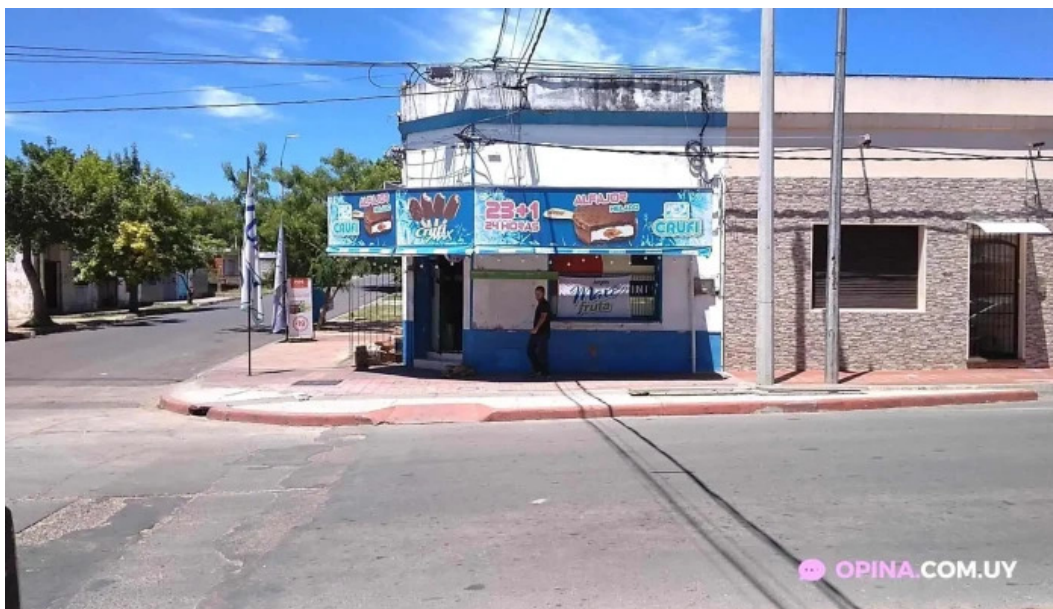

23+1 Autoservis24 Horas - Paysandú

Supermercado

I'm not a robot 

Publicado el: 27/09/24	Visitas: 2781
Comentarios: 0	Ver comentarios
Votos: 309	Puntaje: 4.4

https://www.opina.com.uy/supermercado/23-1-autoservis24-horas-paysandu_88720.php

Supermercado

23+1 Autoservis24 Horas - Paysandú

Supermercado 23+1 Autoservis 24 Horas en Paysandú

El **Supermercado 23+1 Autoservis 24 Horas** ubicado en Paysandú se destaca por su compromiso con la comunidad y la accesibilidad. Este comercio ofrece una amplia variedad de productos y servicios, garantizando que cada cliente encuentre lo que necesita.