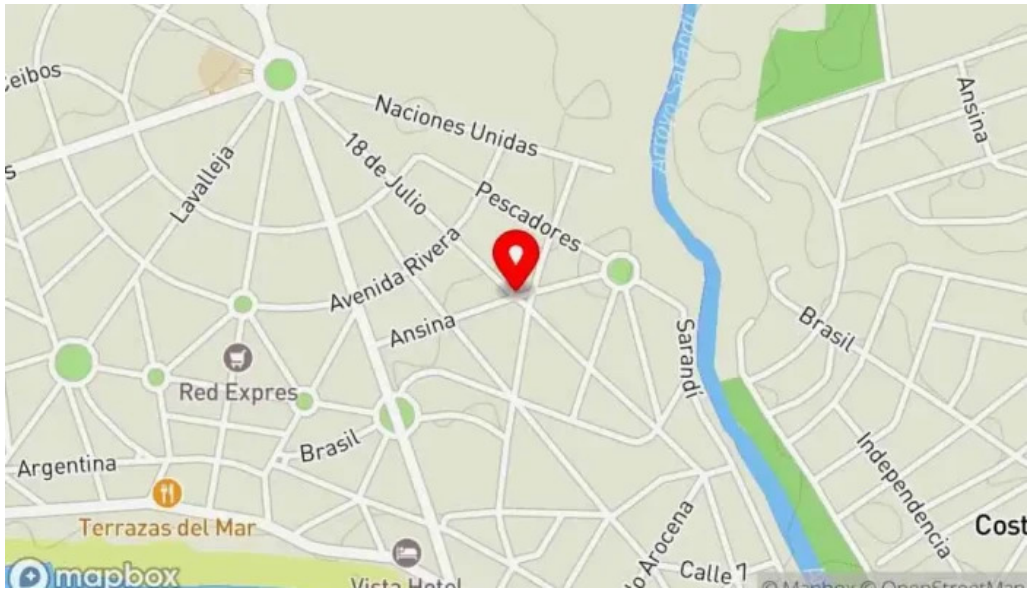

Floresta canelones mapa