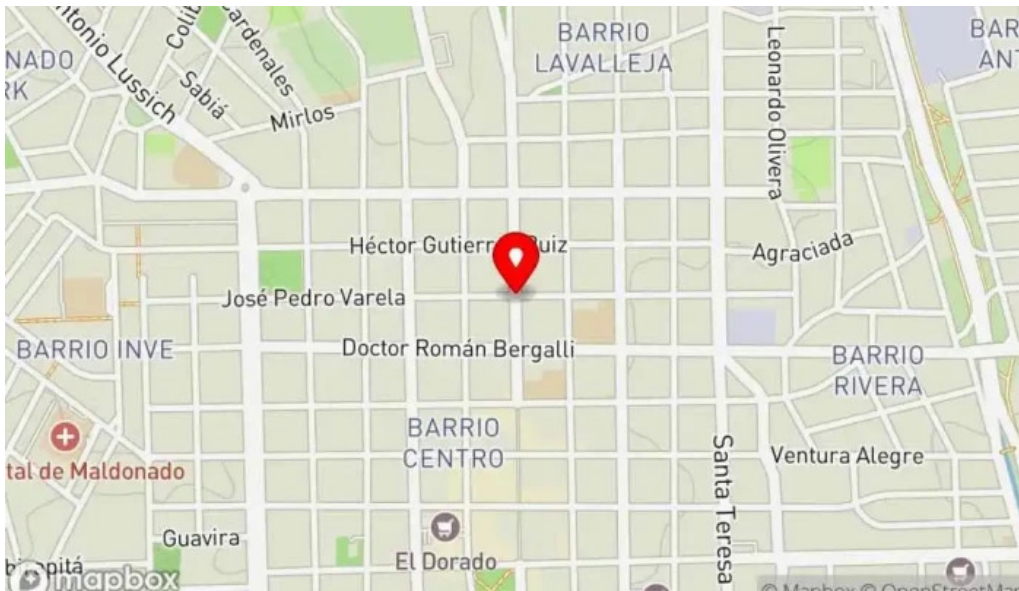

Imágenes

Rotiseria el bebe todas

Rotiseria el bebe street view y 360

Rotiseria el bebe menu

Rotiseria el bebe mapa

Rotiseria el bebe maldonado

Rotiseria el bebe comida y bebida

Rotiseria el bebe ambiente

4.3 * *Puertito Don Anselmo - Piriápolis*

3.9 * *Burger King - Rio Branco*

4.2 * *Hoy Te Quiero - Montevideo*

4.3 * *La Rural Melo - Melo*

4.6 * *Restaurant Aquel Abrazo - Punta Negra*

4.6 * *Baco Vino y Bistro - Montevideo*