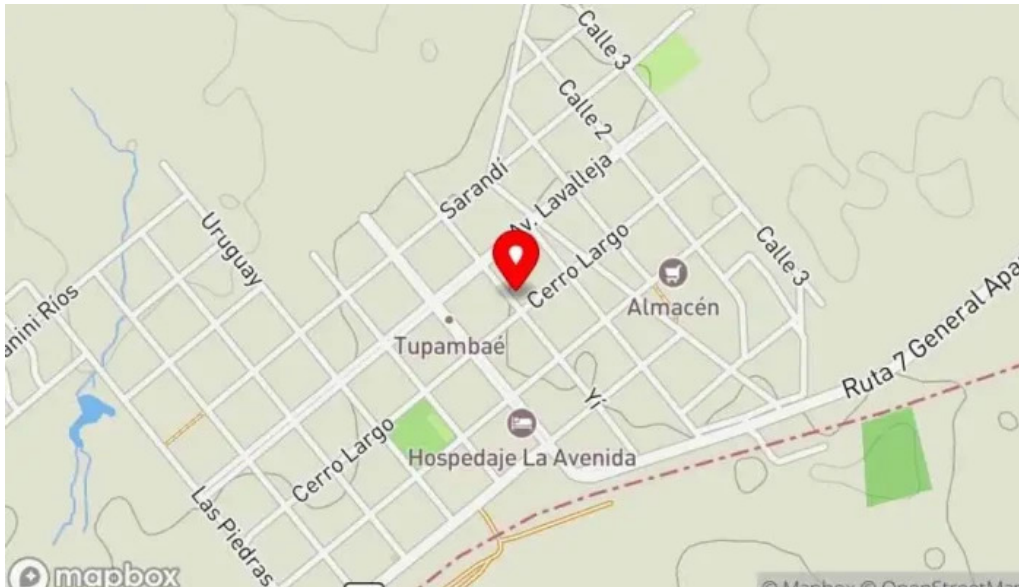

Roticeria lo de sandra mapa

Tags

Para llevar, Consumo en el lugar, Entrega a domicilio, Opciones de servicio

Contenido relacionado

- 0.0 * Emma's - Tupambaé
- 5.0 * El carrito de Bere - Tupambaé
- 4.4 * Polleria Sandra - Montevideo
- 4.5 * Picasso Restaurante - Piriápolis
- 4.7 * El Porvenir - San Ramón
- 4.3 * La Nueva Rienda - Las Piedras
- 4.1 * La Esquina Azul - Montevideo
- 4.5 * Restaurante Stilo - Rio Branco
- 4.3 * aIBARez - Las Piedras
- 4.4 * Pizzería y Rotisería El Urraca - Montevideo