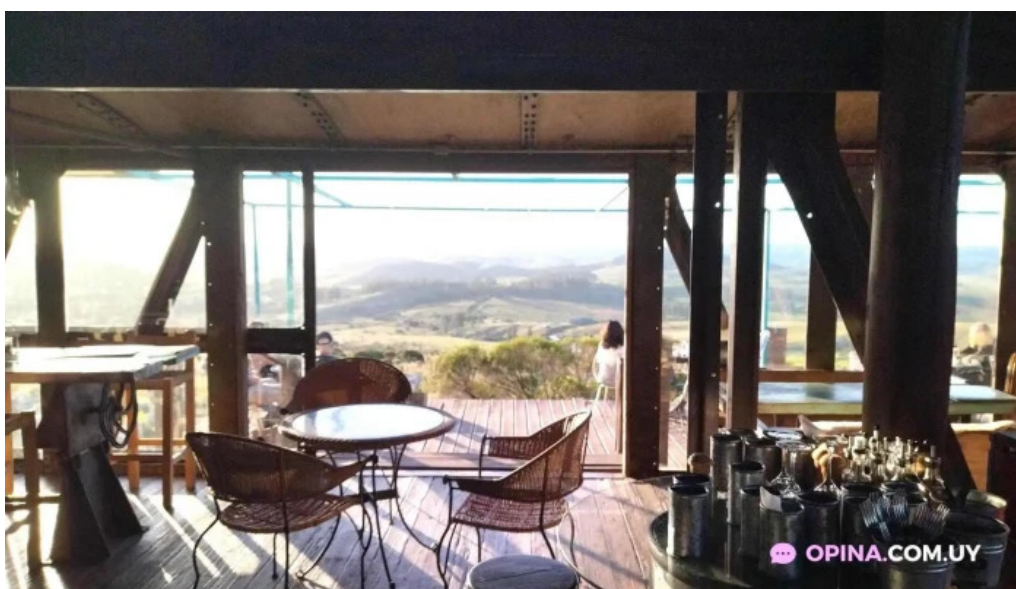

Estacion penitente sierra de minas ambiente

Tags

Asientos al aire libre, Desayuno-almuerzo, Para llevar, Chimenea, Accesibilidad, Servicios, Público usual, Ambiente, Cheques, Menores, Aperitivos, Informal, Planificación, Tiene bar, Aspectos destacados, Pagos, Deportes, Qué ofrece, Estacionamiento gratuito, Se aceptan reservas, Pagos con dispositivos móviles mediante NFC, Bebidas fuertes, Opciones del local, Almuerzo, Desayunos, Estacionamiento, Menú para niños, Tarjetas de crédito, Grupos, Ideal para ir con niños, Opciones de servicio, Asientos en la terraza, Consumo en el lugar, Agradable, Sanitario, Sanitarios accesibles para personas en silla de ruedas, Sillas altas, Alcohol

Contenido relacionado

4.4 * *Estación Paullier - Montevideo*