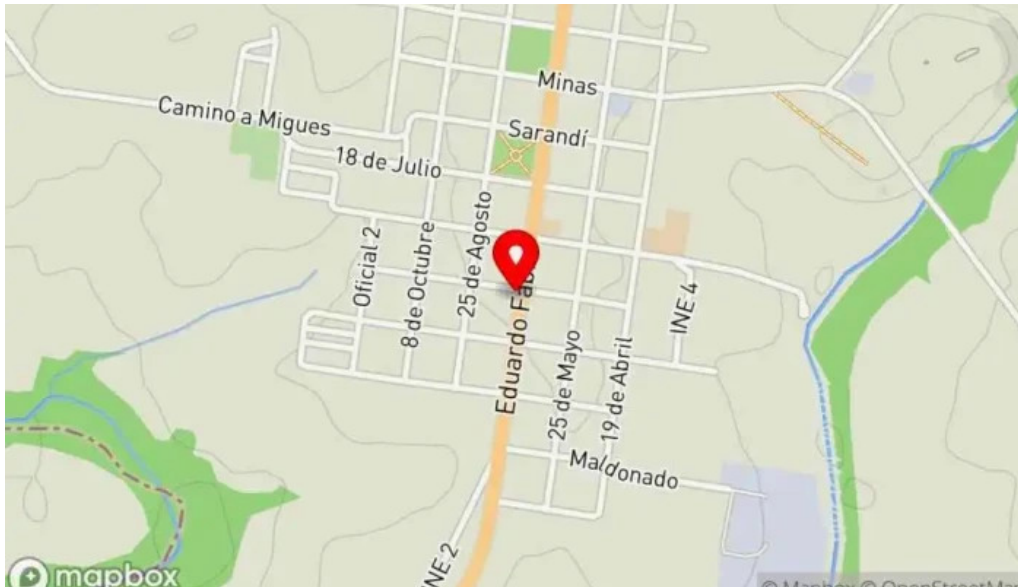

Circuito de la fe mapa

Tags

restaurante, propuesta, experiencia, matajojo, acogedor, calidad, culinaria, locales, visitantes, ambiente, visitar, circuito

Contenido relacionado

- 4.5 * *Solis de matajojo - Solís De Matajojo*
- 0.0 * *Carro de Raquel - Solís De Matajojo*
- 3.9 * *Le club - Solís De Matajojo*
- 4.4 * *Pizzería Mi Familia - Solís De Matajojo*
- 4.5 * *Pizzeria - Solís De Matajojo*
- 4.3 * *Carrito Cabana's - Solís De Matajojo*
- 4.9 * *A - Solís De Matajojo*
- 5.0 * *Pizzería La Posta - Solís De Matajojo*
- 5.0 * *Carrito lo de Diego - Solís De Matajojo*
- 4.5 * *Panadería La Nueva - Solís De Matajojo*

Categorías

Agencia de viajes