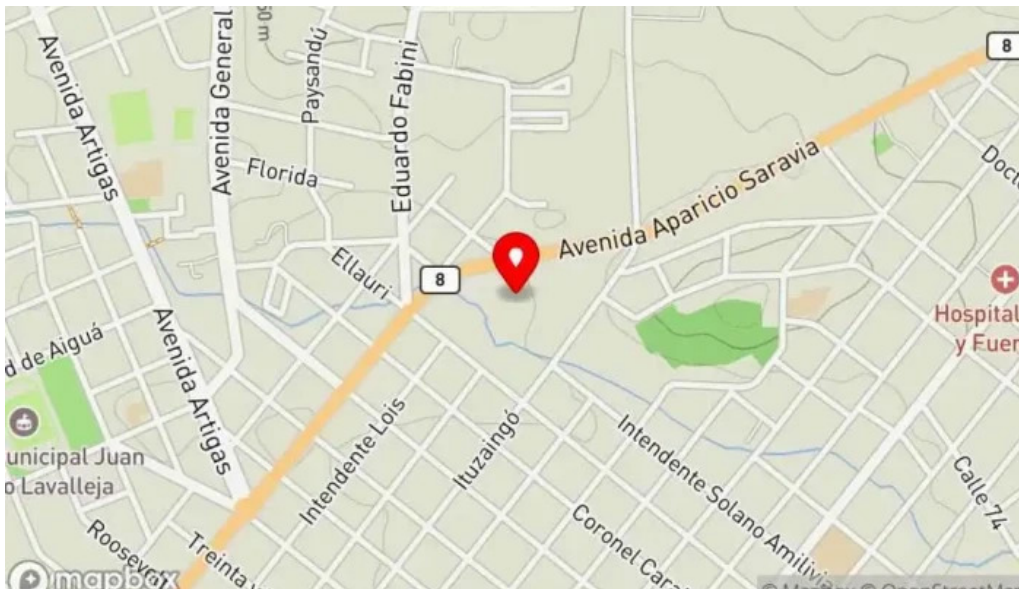

Subway mapa

Tags

Opciones de servicio, Consumo en el lugar, Informal, Ambiente, Grupos, Pagos, Ideal para ir con niños, Menores, Tarjetas de crédito, Para llevar, Opciones del local, Almuerzo, Accesibilidad, Público usual, Tarjetas de débito, Servicio en el mostrador, Entrada accesible para personas en silla de ruedas

Contenido relacionado

4.0 * [Subway - Paysandú](#)

3.1 * [Subway - Las Piedras](#)

4.0 * [Subway - Col. Del Sacramento](#)