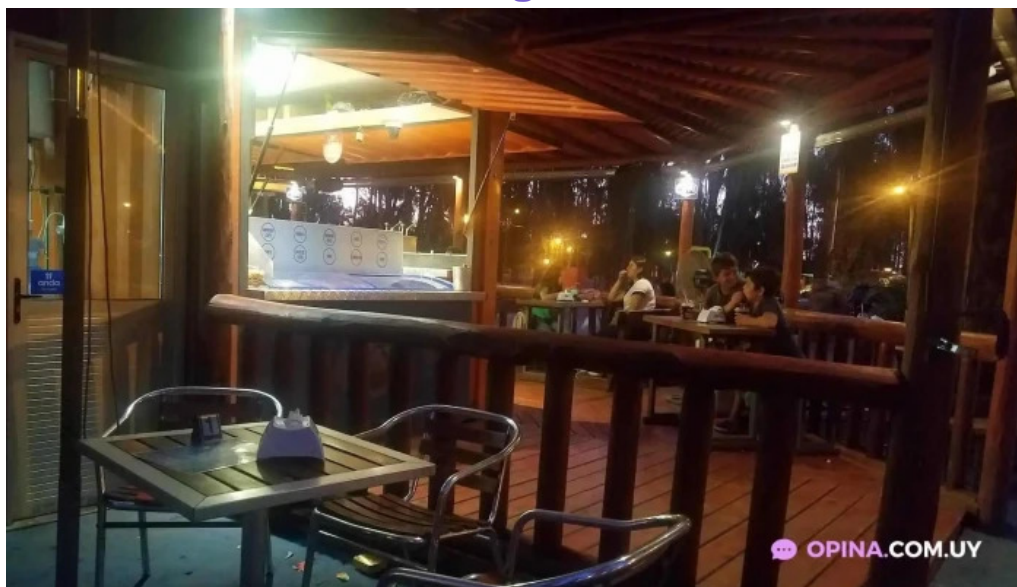

8:30?AM - 9 PM

Si precisa cambiar algún elemento que piense que no está correcto respecto a esta página, le pedimos envíenos un mensaje que lo corregiremos de manera rápida. De antemano agradecidos.

Imágenes

Chivitel 33 sucursal olimar todas