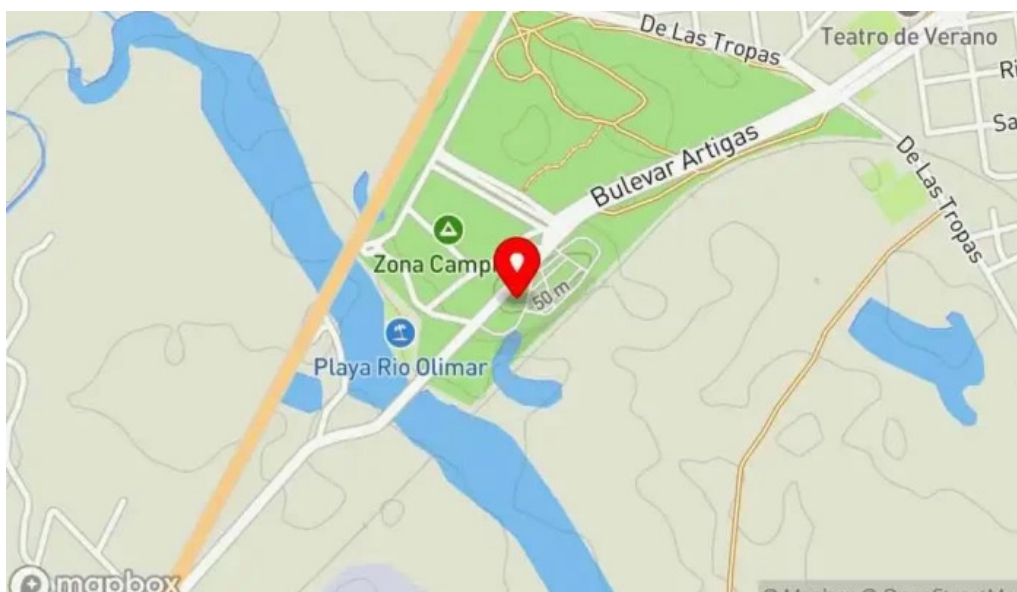

Chivitel 33 sucursal olimar mapa