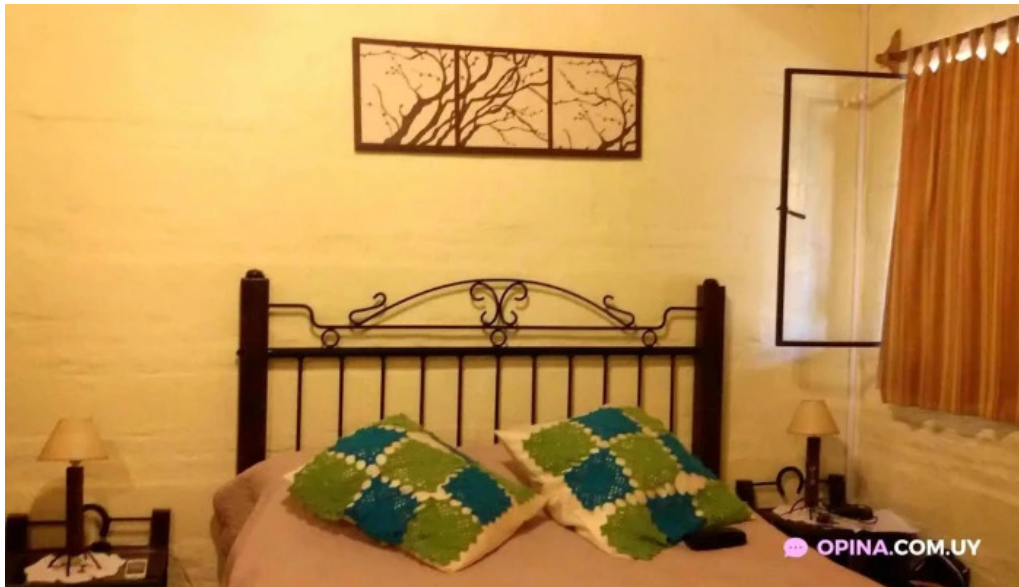

Posada y camping el caudillo habitaciones