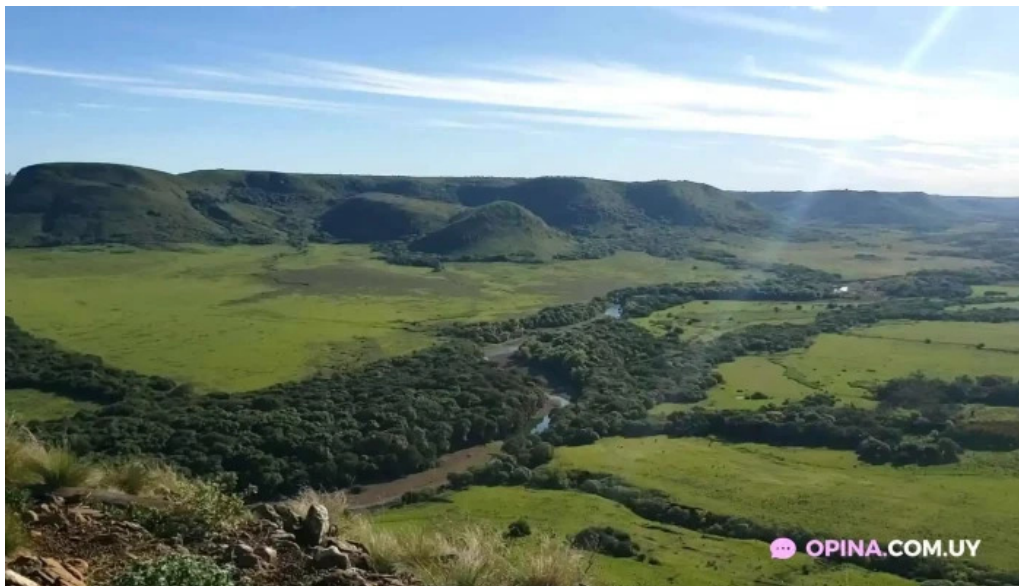

Posada y camping el caudillo de los visitantes