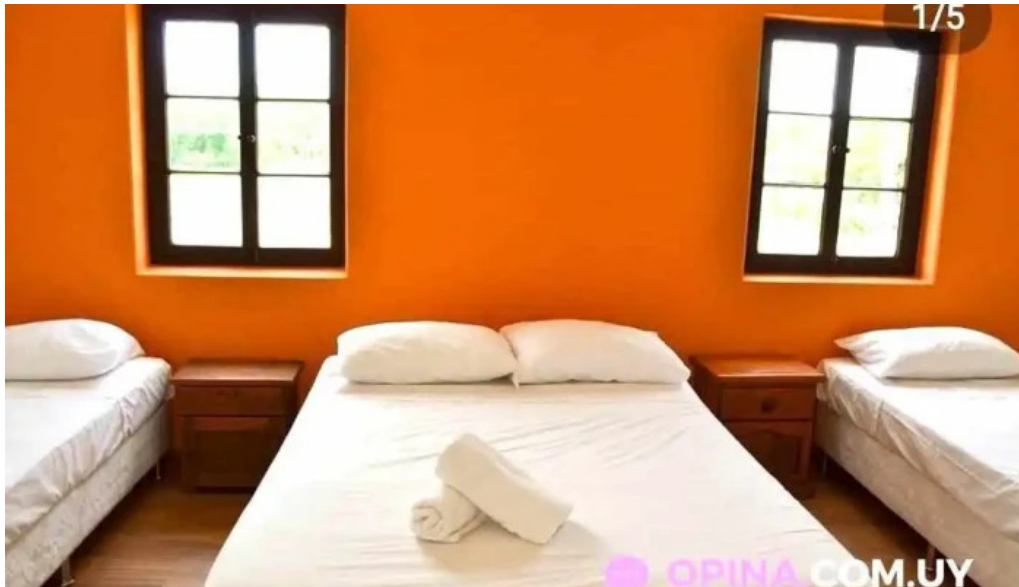

La posada de ofelia habitaciones