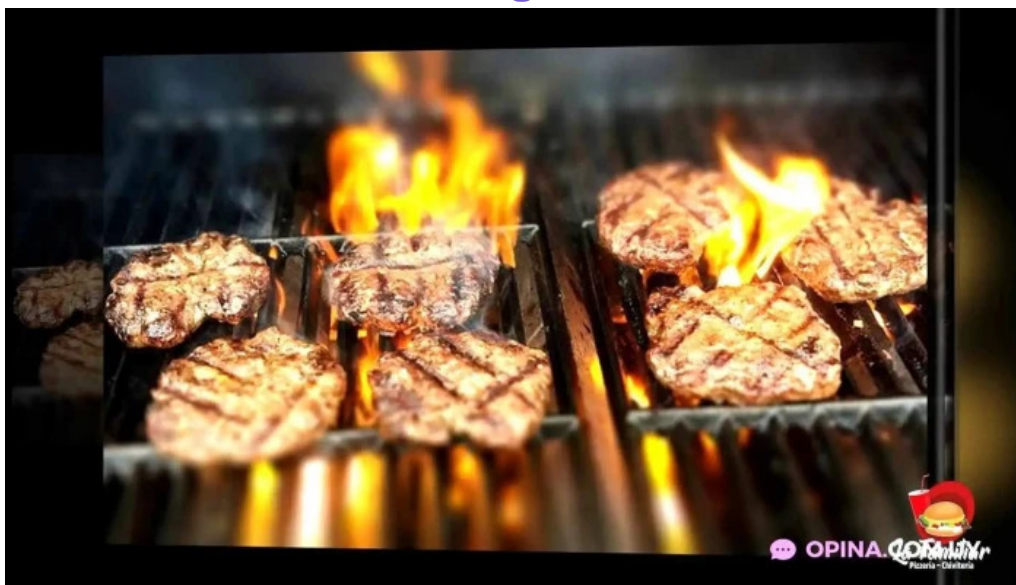

Nuestra atención al público es de:

Día Horarios

Lunes

11?a.m.–2?p.m. 7?p.m.–12?a.m.

Martes

11?a.m.–2?p.m. 7?p.m.–12?a.m.

Miércoles

Cerrado

Jueves

11?a.m.–2?p.m. 7?p.m.–12?a.m.

Viernes

11?a.m.–2?p.m. 7?p.m.–12?a.m.

Sábado

11?a.m.–2?p.m. 7?p.m.–12?a.m.

Domingo

11?a.m.–2?p.m. 7?p.m.–12?a.m.

En caso de que quiera actualizar algún elemento que sienta que es incorrecto acerca de este portal, por favor mande un mensaje y nos ocuparemos de ello de manera rápida. Con anticipación le agradecemos.

Imágenes

Pizzeria y chiviteria la familiar mercedes videos