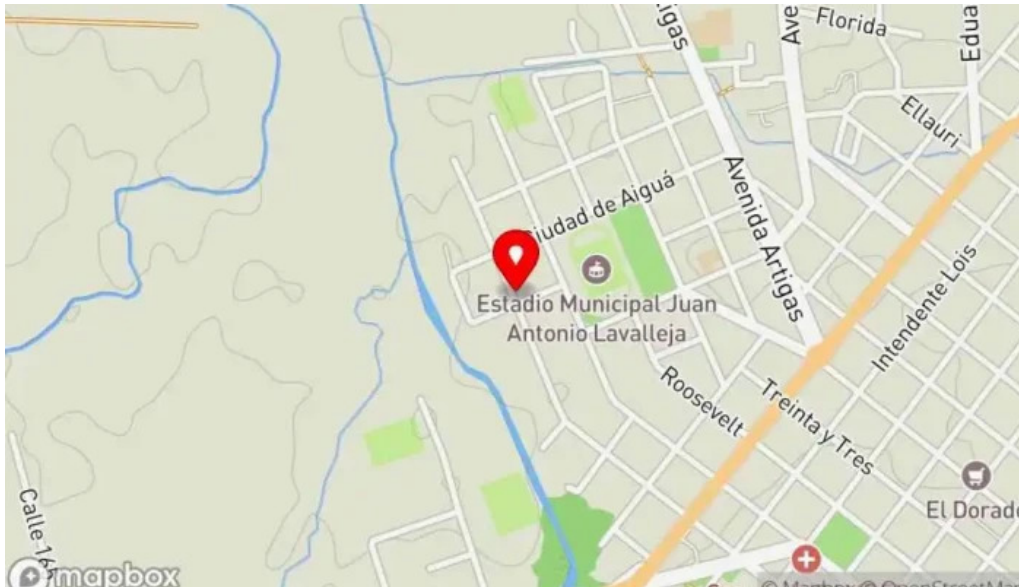

Pizzeria rotiseria a la piedra mapa

Tags

Estacionamiento gratuito en la calle, Para llevar, Estacionamiento, Informal, Ambiente, Agradable, Opciones de servicio

Contenido relacionado

3.7 * *Nella Pietra- pizza a la piedra- Chuy - Chuy*

4.3 * *Avícola y Rotiseria Sumo - Minas*

4.6 * *Pizzeria Cónsul - Montevideo*

4.7 * *Restaurant & Parrilla Galpón de piedra - Aceguá*

4.2 * *Rotiseria Tito - Minas*

4.8 * *Centro Pelotaris Minas - Minas*

4.0 * *Porto Vanila Shopping Minas Terminal - Minas*

4.2 * *Rotiseria Walter - Minas*

4.8 * *Alfajores de Minas, Fabrica - Minas*

4.3 * *Alfajores de las Sierras de Minas - Minas*

Categorías

Agencia de viajes