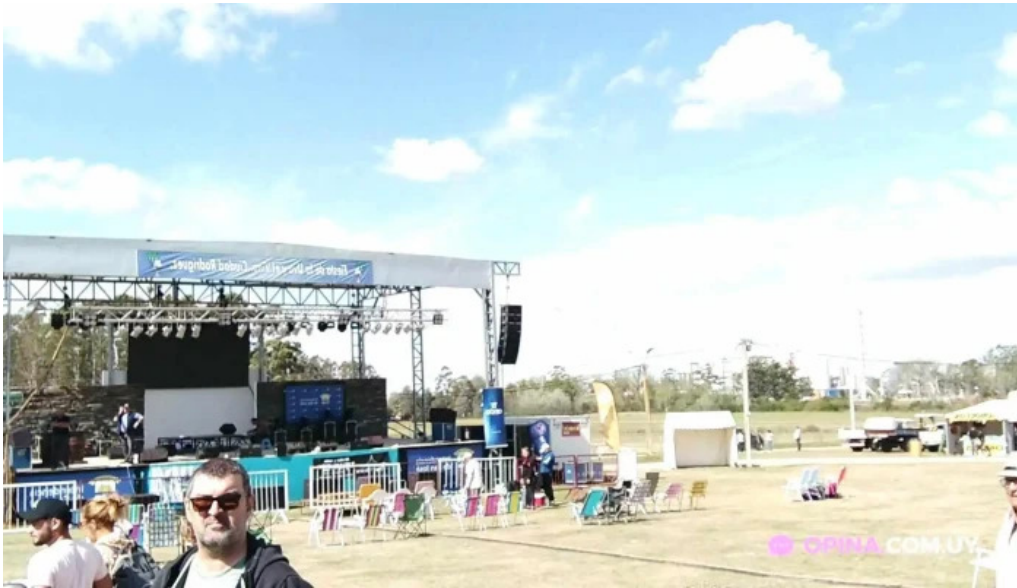

Abierto las 24 horas

Sábado

Abierto las 24 horas

Domingo

Abierto las 24 horas

Si desea actualizar cualquier detalle que considere que no es preciso en esta página, le solicitamos envíenos un mensaje que lo corregiremos lo antes posible. Con anticipación gracias por su colaboración.

Imágenes

Parque de rodriguez videos