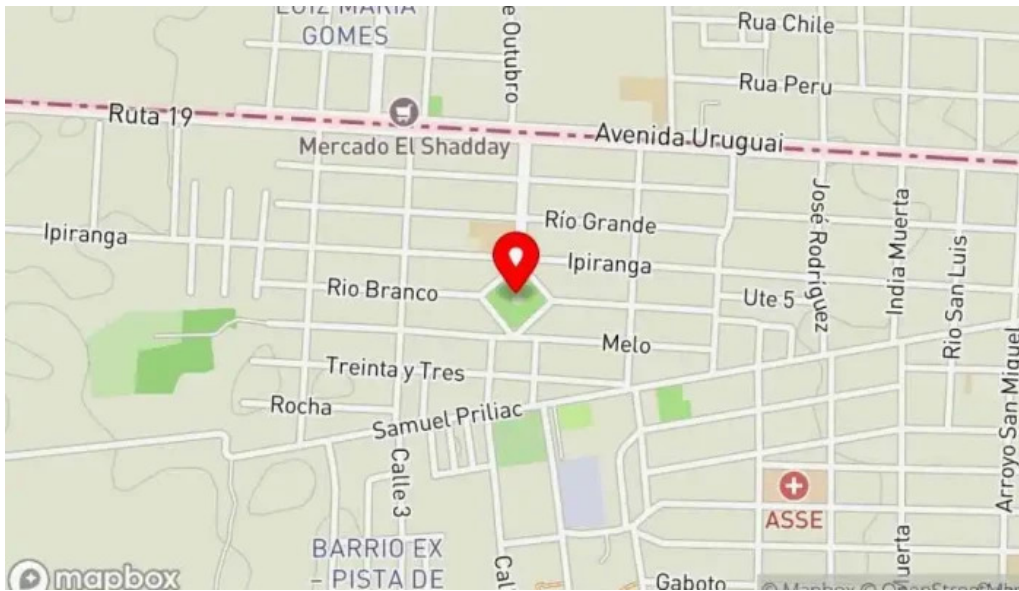

Plaza samuel priliac mapa