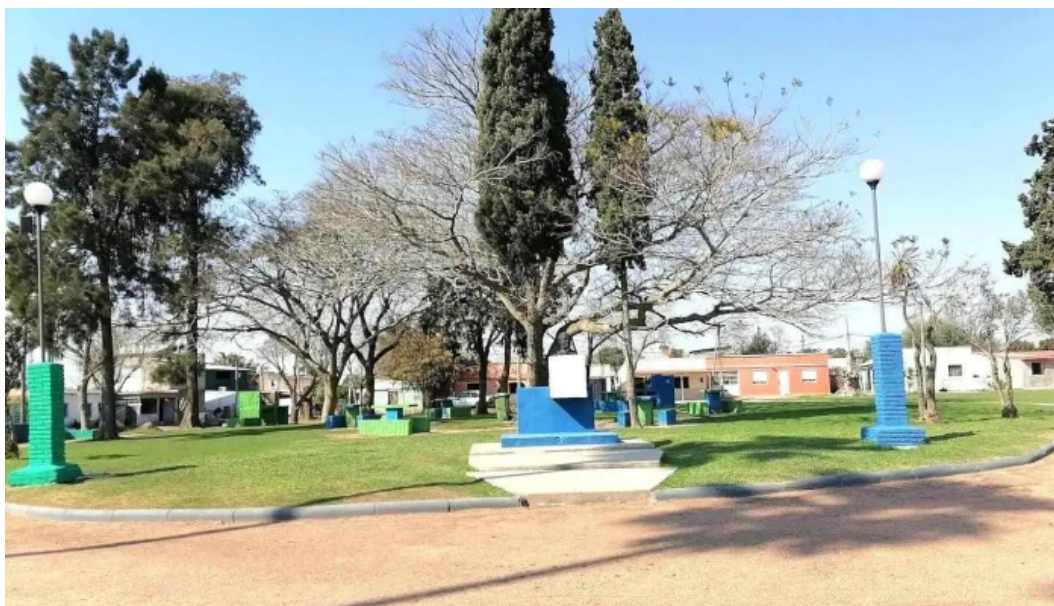

Plaza Nano Perez - Rio Branco

Parque

I'm not a robot
 

Publicado el: 03/11/24	Visitas: 1197
Comentarios: 0	Ver comentarios
Votos: 133	Puntaje: 4

https://www.opina.com.uy/parque/plaza-nano-perez-rio-branco_113390.php

Parque

Plaza Nano Perez - Rio Branco

Parque Plaza Nano Pérez en Río Branco

El **Parque Plaza Nano Pérez** es uno de los espacios verdes más encantadores de Río Branco, perfecto para disfrutar de un día al aire libre. Este parque se ha diseñado pensando en la **accesibilidad** y el disfrute de todas las personas.

Ideal para ir con niños

El Parque Plaza Nano Pérez es **ideal para ir con niños**. Cuenta con diversas áreas de juegos y espacios amplios donde los más pequeños pueden disfrutar y jugar libremente. Además, la seguridad y el espacio hacen que sea un lugar perfecto para que los menores se diviertan mientras están bajo la supervisión de sus padres.

Un espacio accesible para todos

En resumen, el Parque Plaza Nano Pérez en Río Branco se destaca por ser un lugar donde **la accesibilidad** y el disfrute de la naturaleza se combinan. Es un espacio pensado no solo para quienes buscan relajación, sino también para familias con **menores** y aquellos que desean compartir un día especial con sus **mascotas**.