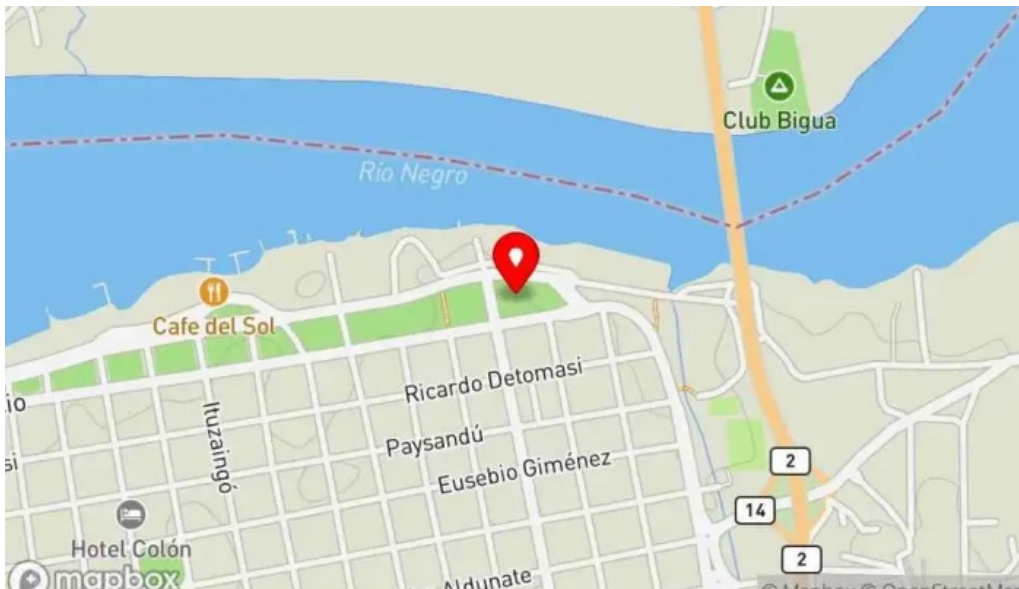

Parque

Plaza Del Encuentro de dos culturas - Mercedes

Parque Plaza Del Encuentro: Un Espacio para Todos

El **Parque Plaza Del Encuentro de dos culturas** en Mercedes es un lugar pensado para disfrutar en familia. Es **ideal para ir con niños**, ya que cuenta con diversas actividades recreativas que promueven la diversión y el aprendizaje.

Nuestro comercio se encuentra en:

[QX4G+HVW, Unnamed Road, Mercedes, Departamento de Soriano - Uruguay \(UY\)](#)

Si precisa cambiar algún dato que piense que no es preciso en esta página, le pedimos envíenos un mensaje que lo solucionaremos de manera rápida. Desde ya le agradecemos.

Imágenes

Plaza del encuentro de dos culturas videos

Plaza del encuentro de dos culturas todo

Plaza del encuentro de dos culturas recientes

Plaza del encuentro de dos culturas mercedes

Plaza del encuentro de dos culturas mapa