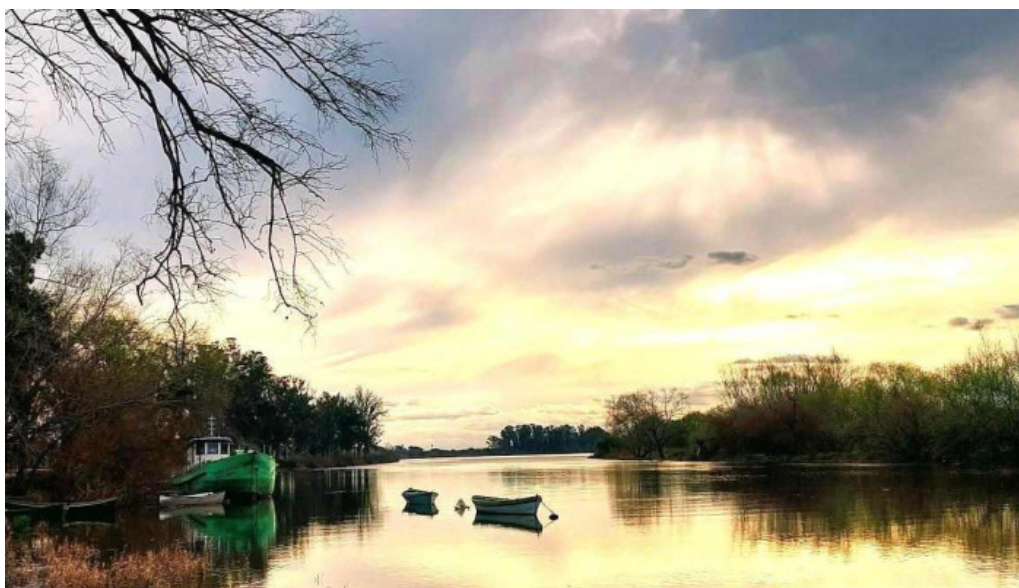

Parque guernica ocaso