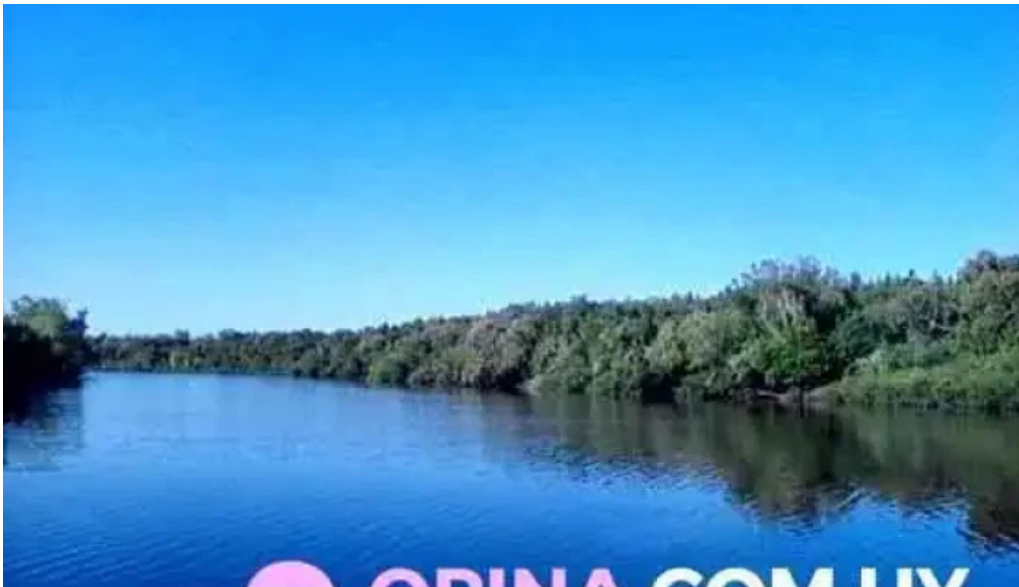

Parque batlle tacuarembó