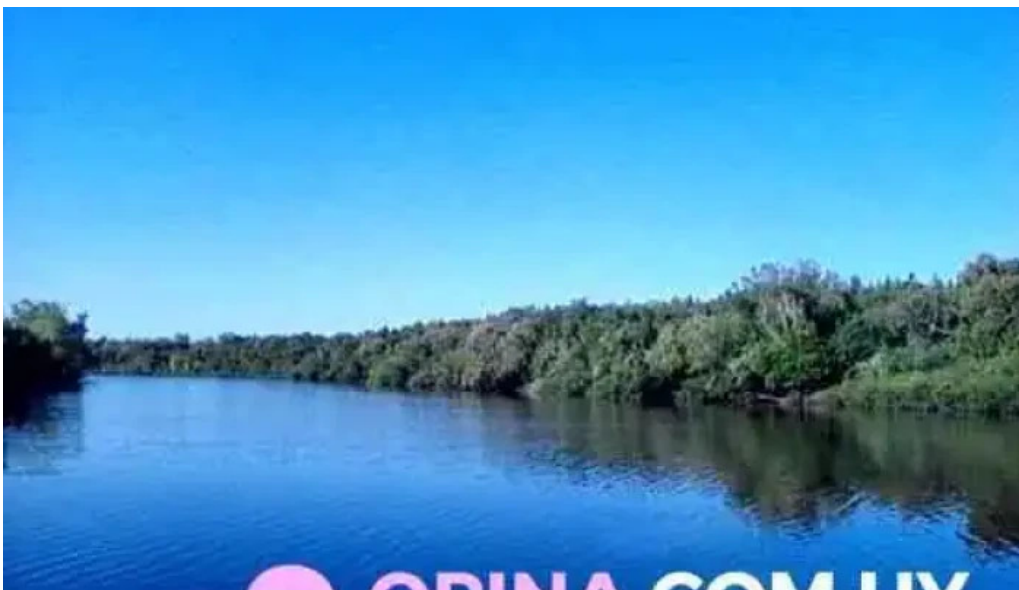

Parque batlle todo