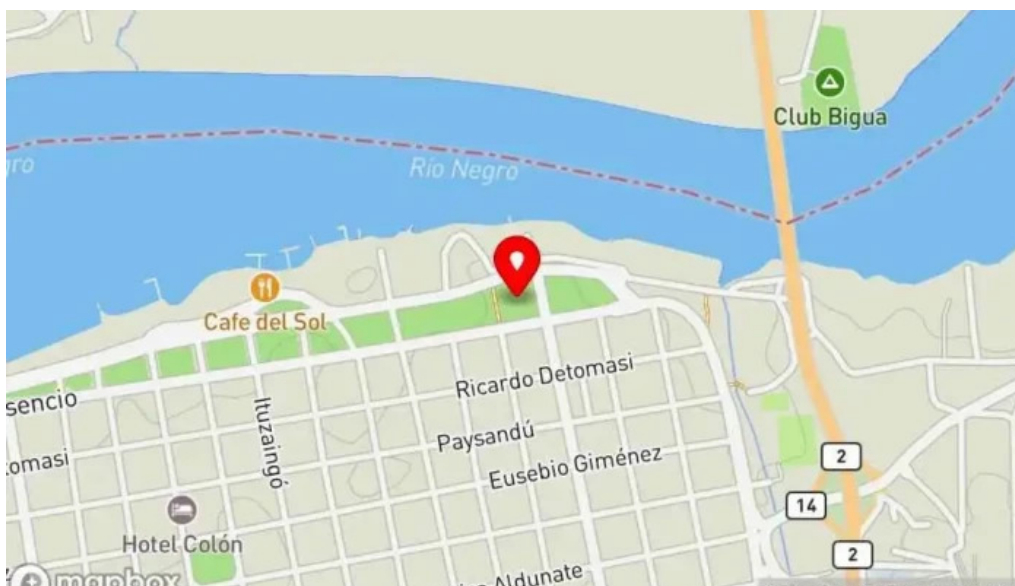

Espacio verde y cancha de deportes mapa

Tags

Entrada accesible para personas en silla de ruedas, Accesibilidad, Menores, Ideal para ir con niños

Contenido relacionado

4.4 * *La Cocina del Club Playa Verde - Playa Verde*

4.3 * *Verde Comidas Naturales - Montevideo*

4.6 * *Mercado Verde - Montevideo*

4.5 * *Mercado Verde - Punta Del Este*

0.0 * *Dragon Verde - Cardona*

4.6 * *La Puerta Verde - San José De Mayo*

4.1 * *Verde Manzana - Piriápolis*

4.0 * *Pizzeria La Cancha - Montevideo*

5.0 * *Dios verde beer - Mercedes*

5.0 * *Espacio Verde Grow Shop - Piriápolis*

Categorías

Agencia de viajes