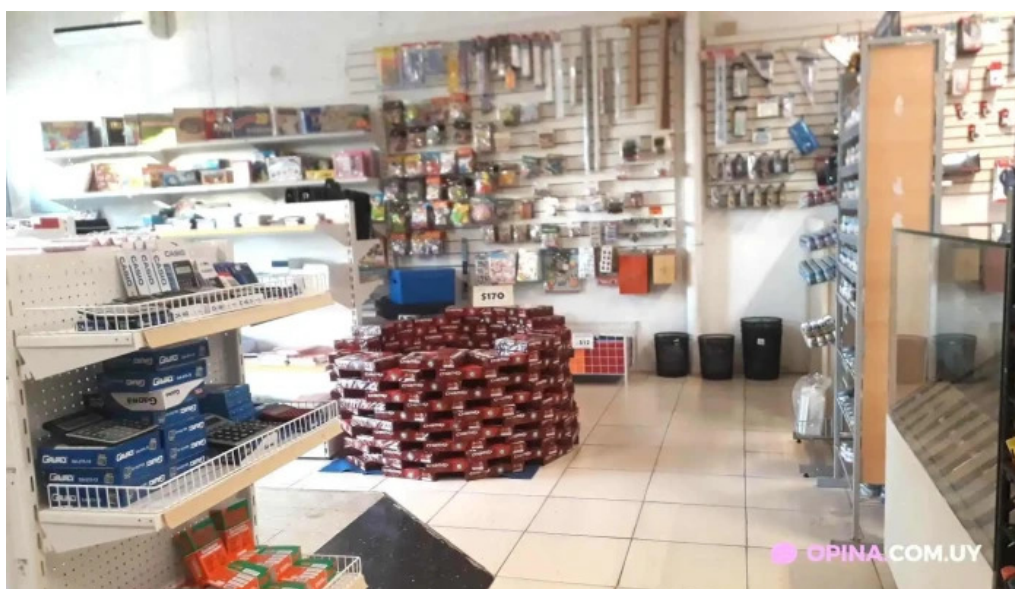

Papeleria nare interior

Tags

Pagos con dispositivos móviles mediante NFC, Pagos, Entrada accesible para personas en silla de ruedas, Accesibilidad, Entrega a domicilio, Tarjetas de crédito, Opciones de servicio, Entrega el mismo día, Tarjetas de débito

Contenido relacionado

4.8 * *Helvecia libros café - Nueva Helvecia*

4.7 * *Papelería El Abuelo - Tala*

5.0 * *Papelería La Pulga de Moe - Sauce*