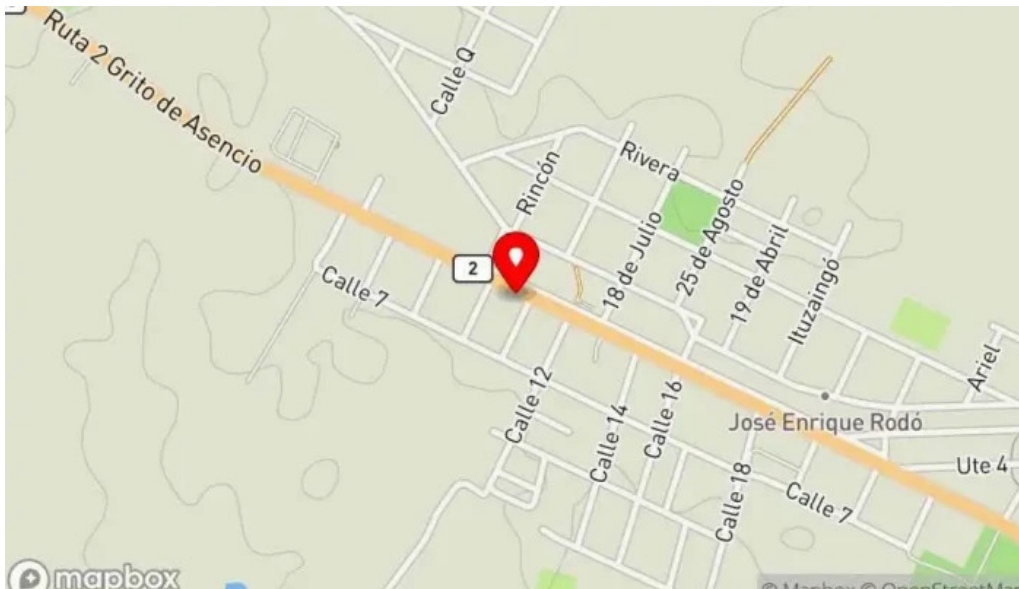

Panaderia la pescara 2 mapa