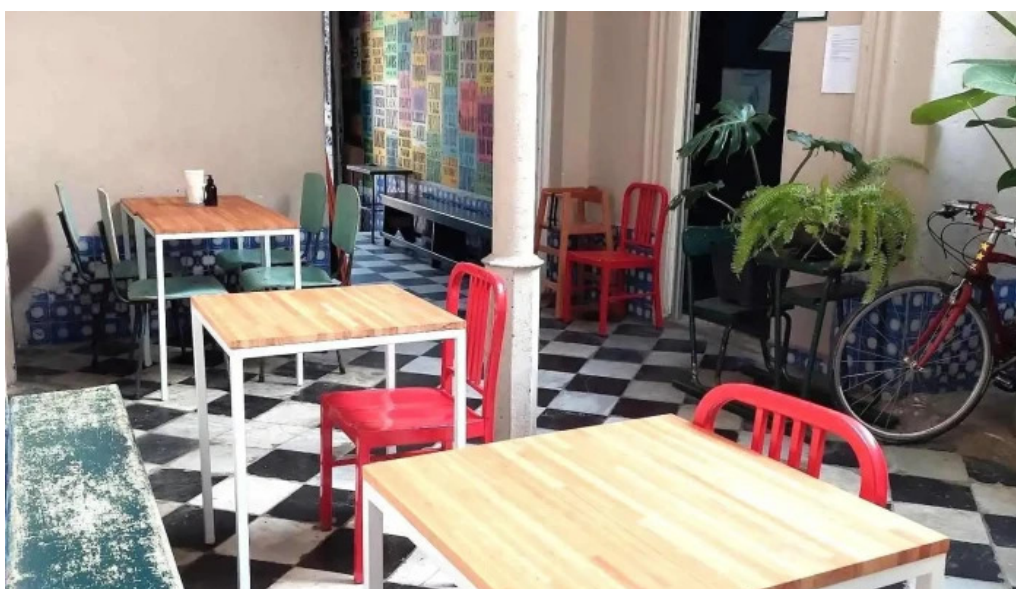

Federacion cafe y panaderia urbana ambiente

Tags

Estacionamiento accesible para personas en silla de ruedas, Pagos con dispositivos móviles mediante NFC, Compras en tienda, Tarjetas de crédito, Servicios, Pagos, Espacio seguro para personas transgénero, Amigable con LGBTQ+, Información proporcionada por la empresa, Entrega a domicilio, Se identifica como mujer empresaria, Opciones del local, Wi-Fi, Tarjetas de débito, Opciones de servicio, Desayunos, Retiro en tienda, Público usual, Accesibilidad

Contenido relacionado

3.9 * *Urbana - Montevideo*

3.0 * *La Pasiva Costa Urbana - Ciudad De La Costa*