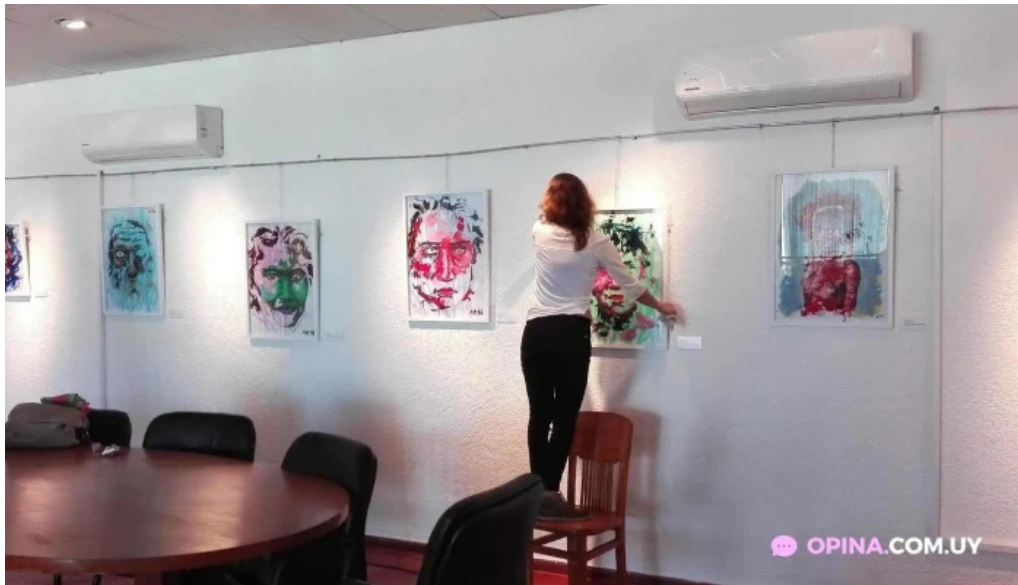

Menores y Restaurante

Los **menores** pueden disfrutar de diversas actividades diseñadas especialmente para ellos. Además, el museo cuenta con un **restaurante** donde las familias pueden reponer energías después de una jornada de exploración cultural, ofreciendo un ambiente acogedor y platos deliciosos.

Una Experiencia Cultural Inolvidable

Visitar el **Museo Casa de la Cultura y Museo "Álvaro Figueredo"** en Pan de Azúcar es más que una simple salida; es una oportunidad para conectar con la historia y el arte de la región, todo mientras se disfruta de un espacio accesible y preparado para recibir a toda la familia.

Imágenes

Casa de la cultura y museo alvaro figuereo todo

Casa de la cultura y museo alvaro figuereo street view y 360

Casa de la cultura y museo alvaro figuereo pan de azucar

Casa de la cultura y museo alvaro figuereo mapa