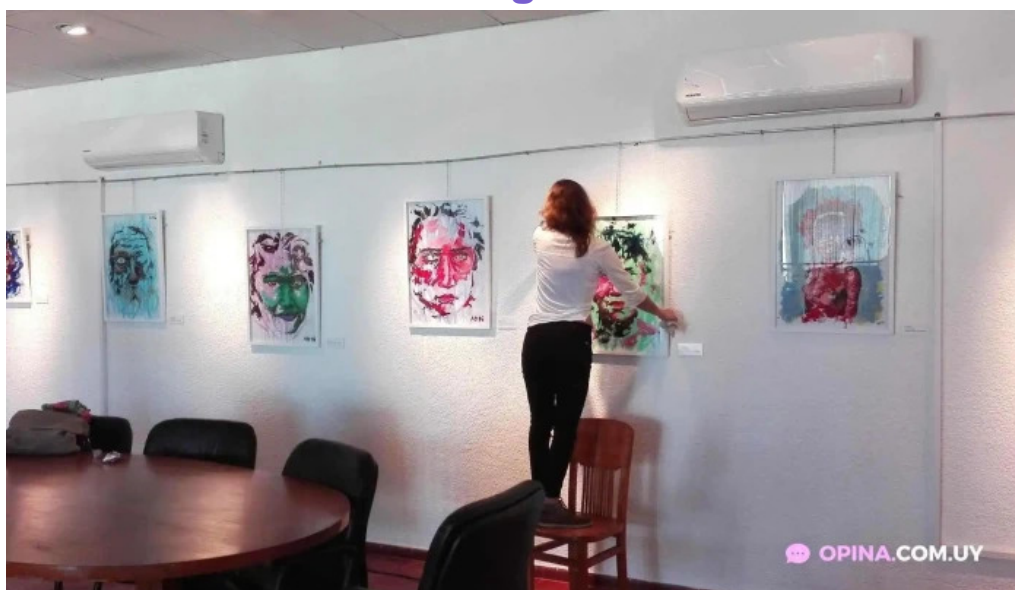

Imágenes

Casa de la cultura y museo alvaro figuereo todo