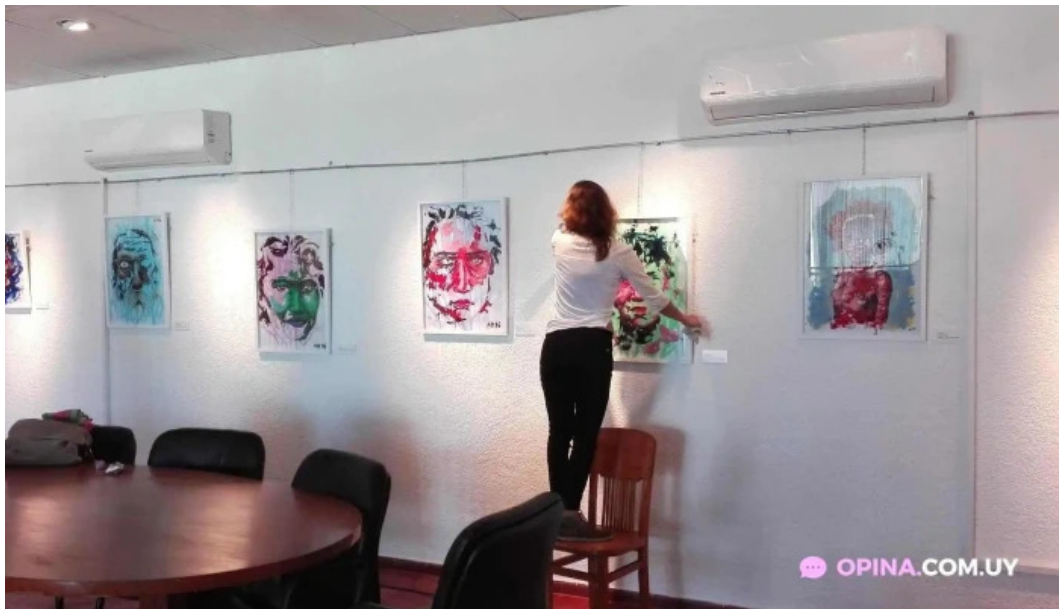

Casa de la Cultura y Museo "Alvaro Figueredo" - Pan De Azúcar

Museo

I'm not a robot 

Publicado el: 18/09/24	Visitas: 220
Comentarios: 0	Ver comentarios
Votos: 20	Puntaje: 4.5

https://www.opina.com.uy/museo/casa-de-la-cultura-y-museo-alvaro-figueredo-pan-de-azucar_80180.php

Museo

Casa de la Cultura y Museo "Alvaro Figueredo" - Pan De Azúcar

Museo Casa de la Cultura y Museo "Álvaro Figueredo" en Pan de Azúcar

El **Museo Casa de la Cultura y Museo "Álvaro Figueredo"** se presenta como una opción excepcional para toda la familia que busca una experiencia enriquecedora en **Pan de Azúcar**. Este espacio cultural no solo ofrece un viaje a través del arte y la historia, sino que también está diseñado para asegurar la

Menores y Restaurante

Los **menores** pueden disfrutar de diversas actividades diseñadas especialmente para ellos. Además, el museo cuenta con un **restaurante** donde las familias pueden reponer energías después de una jornada de exploración cultural, ofreciendo un ambiente acogedor y platos deliciosos.

Una Experiencia Cultural Inolvidable

Visitar el **Museo Casa de la Cultura y Museo "Álvaro Figueredo"** en Pan de Azúcar es más que una simple salida; es una oportunidad para conectar con la historia y el arte de la región, todo mientras se disfruta de un espacio accesible y preparado para recibir a toda la familia.