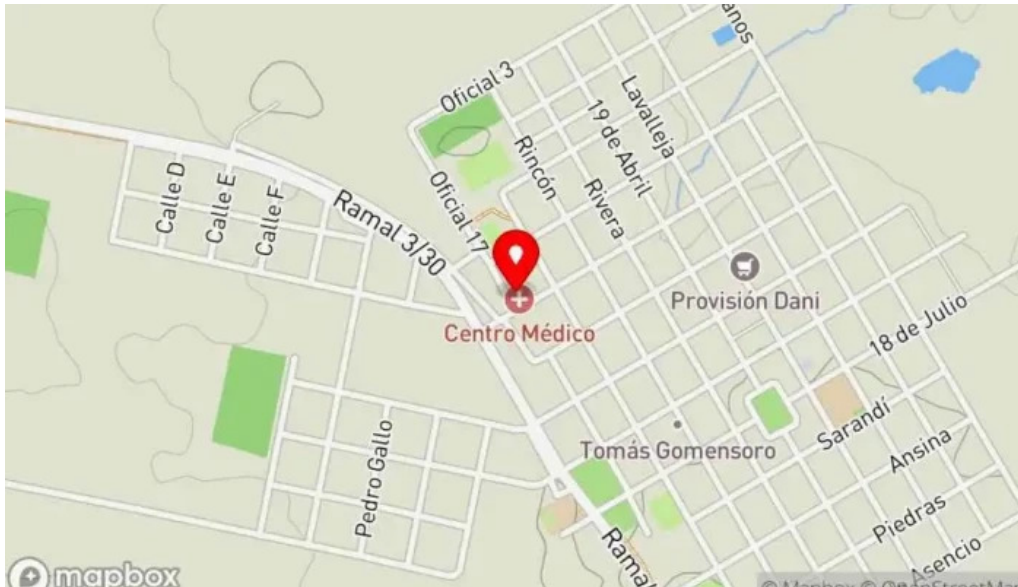

Hospital sala de emergencia mapa

Tags

Accesibilidad, Estacionamiento accesible para personas en silla de ruedas, Entrada accesible para personas en silla de ruedas

Contenido relacionado

0.0 * *Tomas Gomensoro - Tomas Gomensoro*

0.0 * *Hielo Gomensoro - Tomas Gomensoro*

4.8 * *Plazoleta Tomás Gomensoro - Tomas Gomensoro*

4.0 * *Hospital de Artigas - Artigas*

3.9 * *Chivitería Saturno - Tomas Gomensoro*

3.3 * *Hospital Público De Sarandí Grande - Sarandí Grande*

0.0 * *Tomas Gomensoro - Departamento De Artigas*

5.0 * *Postres Tilu - Tomas Gomensoro*

3.9 * *Panadería - Tomas Gomensoro*

4.2 * *Sala Lavalleja - Durazno*

Categorías

Agencia de viajes