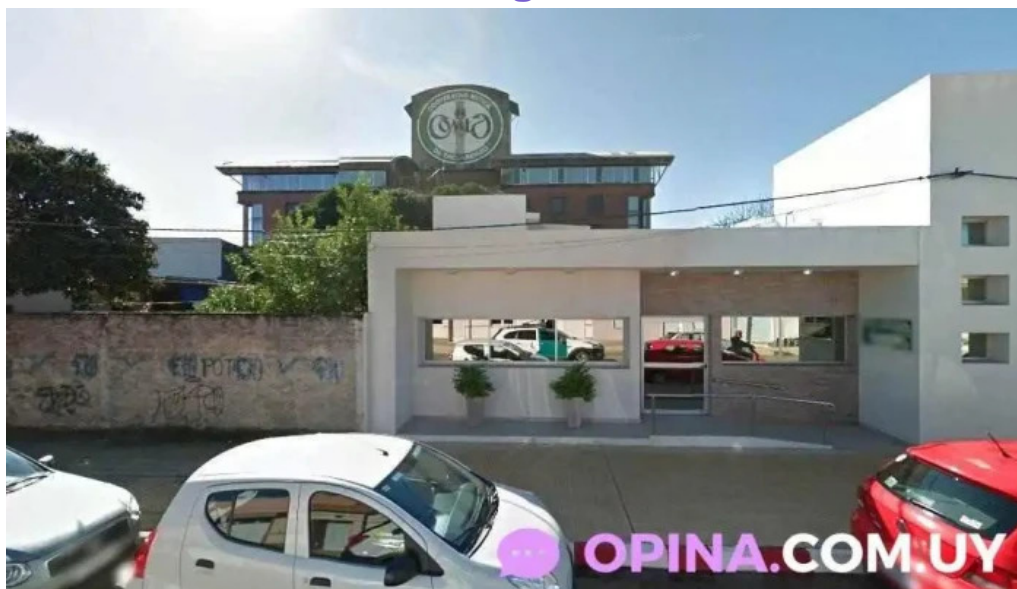

o clínica en cuestión para obtener información específica sobre las comisiones de fisioterapia que aplican en ese lugar.
Si es necesario actualizar cualquier detalle que piense que no es acertado acerca de este sitio, por favor haga llegar un mensaje e lo solucionaremos con prontitud. De antemano gracias por su colaboración.

Imágenes

Comta fisioterapia tacuarembó