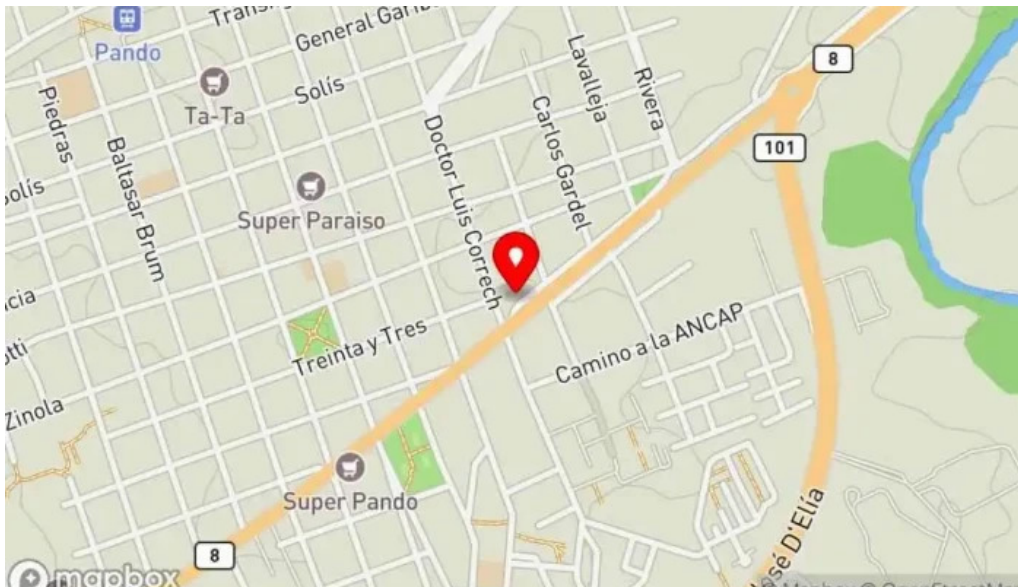

Centro auxiliar pando asse mapa

Tags

Accesibilidad, Entrada accesible para personas en silla de ruedas, Estacionamiento accesible para personas en silla de ruedas

Contenido relacionado

- 3.7 * *Hospital de Rio Branco - Asse - Rio Branco*
- 4.0 * *Hospital de Artigas - Artigas*
- 3.2 * *Hospital Alvariza - San Carlos*
- 3.3 * *Hospital Público De Sarandí Grande - Sarandí Grande*
- 0.0 * *Hospital Sala De Emergencia - Tomas Gomensoro*
- 4.3 * *Carrito Hospital - Melo*
- 4.2 * *Asistencial Médica Pan de Azúcar - Pan De Azúcar*
- 3.7 * *Policlinica Tarariras - Tarariras*
- 4.0 * *Centro Mec Villa Constitución - Constitución*
- 0.0 * *Centro Juvenil - Ciudad Del Plata*

Categorías

Agencia de viajes