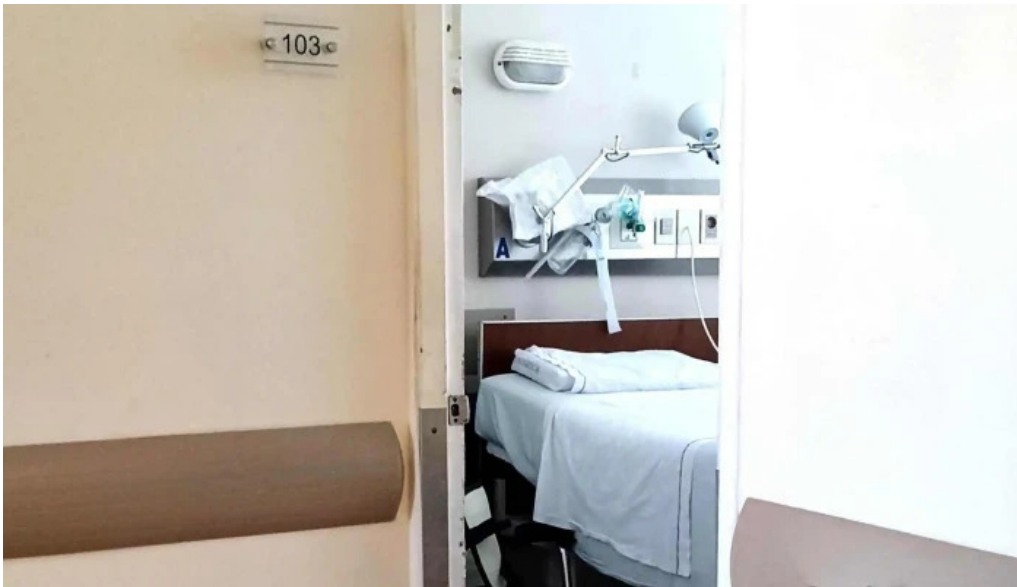

Caamepa numero

Nombre: _____
Nº de Matrícula: 42264002 Edad: 89
Indicación: Ketofen 1 Amp 24.
Datos Clínicos: q 12 h x 3 d.
Paciente estado terminal.