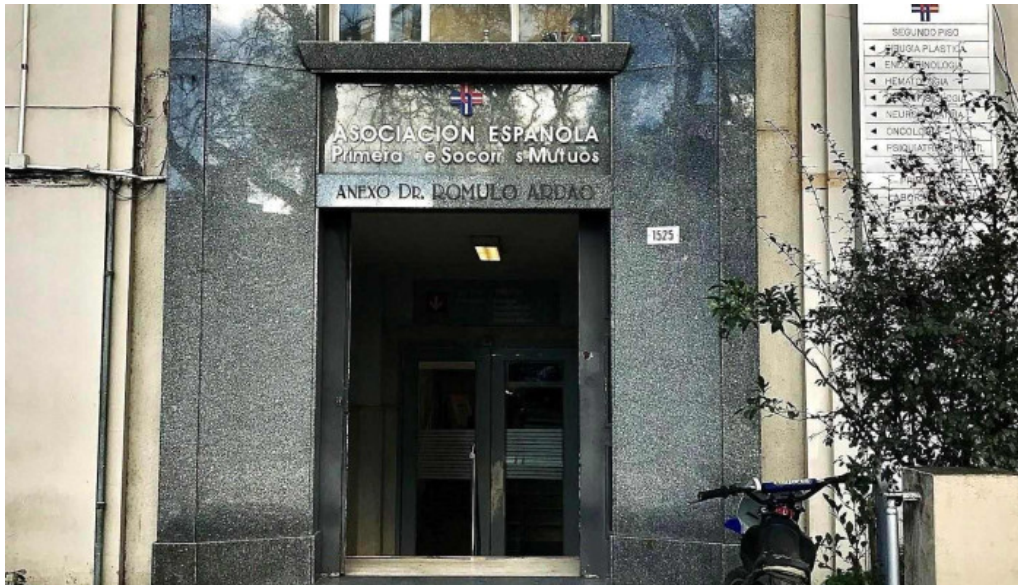

montevideo

Asociación Española - Edificio Rómulo Ardao - Traumatología - Montevideo

Hospital Asociación Española - Edificio Rómulo Ardao

El **Hospital Asociación Española**, ubicado en Montevideo, es un referente en el área de la salud. Su **Edificio Rómulo Ardao** se especializa en diversas disciplinas médicas, siendo la **traumatología** uno de sus pilares fundamentales.

Imágenes

Asociacion espanola edificio romulo ardao traumatologia montevideo

Asociacion espanola edificio romulo ardao traumatologia mapa

Asociacion espanola edificio romulo ardao traumatologia hospital

Asociacion espanola edificio romulo ardao traumatologia dondedeg

Asociacion espanola edificio romulo ardao traumatologia donde

Tags

Entrada accesible para personas en silla de ruedas, Accesibilidad

Contenido relacionado

- 4.2 *** *Asociación Española Fisiatria - Edificio Dr. Julio Cesar Martínez Perez - Montevideo*
- 4.8 *** *Rómulo beer - Montevideo*
- 0.0 *** *Villa Española - Montevideo*
- 4.1 *** *La Nueva Española - San Carlos*
- 4.2 *** *Villa Española - Montevideo*
- 4.2 *** *Asociación de Tupambaé - Tupambaé*
- 4.5 *** *Cantina de Villa Española - Montevideo*
- 4.4 *** *Anda Sucursal Bella Unión - Bella Unión*
- 4.0 *** *Asociación Pro Fomento de Empalme Olmos - Empalme Olmos*
- 4.6 *** *Cafuca - Montevideo*