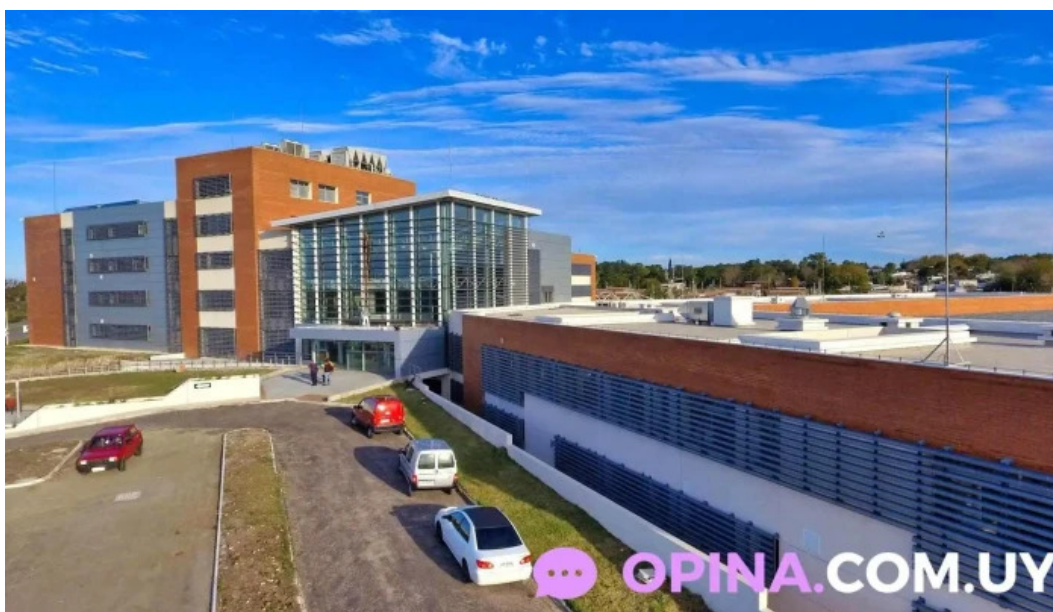

Antiguo Hospital - Col. Del Sacramento

col. del sacramento

☐ I'm not a robot

Publicado el: 17/03/25	Visitas: 270
Comentarios: 0	Ver comentarios
Votos: 30	Puntaje: 4

<https://www.opina.com.uy/hospital/col-del-sacramento/antiguo-hospital-col-del-sacramento_167050.p>

hp

col. del sacramento

Antiguo Hospital - Col. Del Sacramento

Hospital Antiguo en Colonia del Sacramento: Un Centro de Atención en Salud

El Hospital Antiguo, ubicado en Colonia del Sacramento, Departamento de Colonia, se ha consolidado como un pilar fundamental para la atención sanitaria en la región. Este hospital no solo destaca por la calidad de sus servicios, sino también por su ****accesibilidad****, que es crucial para todos los pacientes, especialmente aquellos que requieren de instalaciones adecuadas.