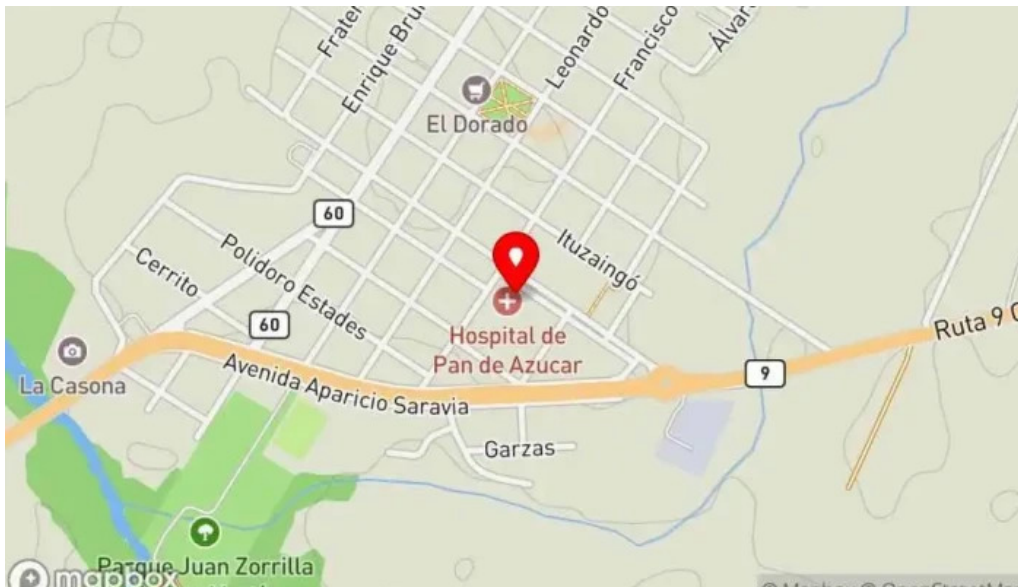

Centro auxiliar de pan de azucar mapa

Tags

Entrada accesible para personas en silla de ruedas, Estacionamiento accesible para personas en silla de ruedas, Accesibilidad

Contenido relacionado

4.2 * *Asistencial Médica Pan de Azúcar - Pan De Azúcar*

3.0 * *Centro auxiliar Pando | Asse - Pando*

4.5 * *Barraca Pan de Azucar - Pan De Azúcar*

4.7 * *Molino Viejo, Pan de Azucar - Pan De Azúcar*

4.0 * *Terminal Pan de Azúcar - Pan De Azúcar*

4.3 * *Parador Pan De Azúcar - Pan De Azúcar*

4.0 * *Hospital de Artigas - Artigas*

4.0 * *Hospital Dr. Francisco Soca - Canelones*

4.1 * *Hospital de Tala - Tala*

4.2 * *Municipio de Pan de Azúcar - Pan De Azúcar*

Categorías

Agencia de viajes