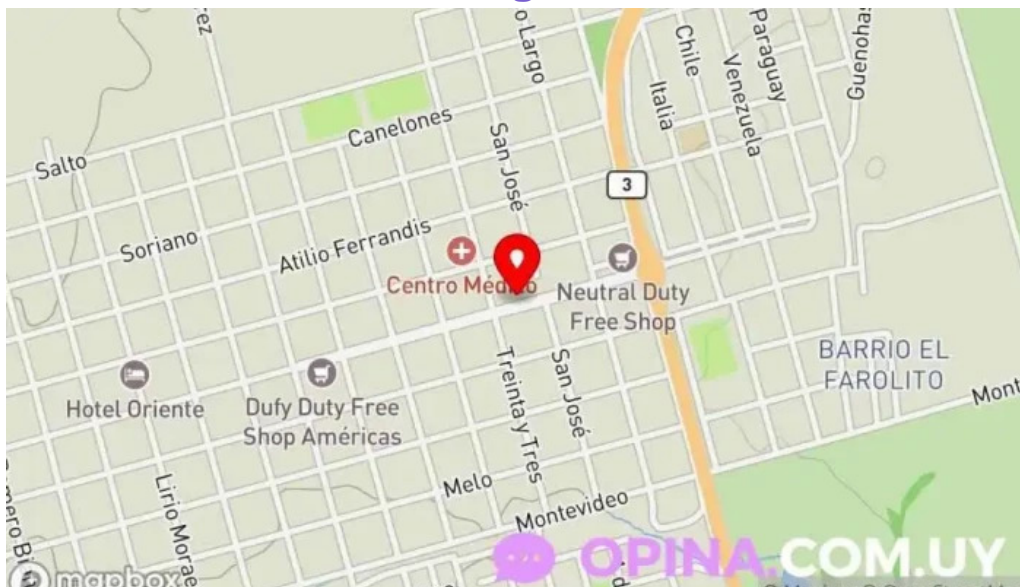

Visítanos en los siguientes horarios:

Día Horarios
Lunes
Abierto las 24 horas
Martes
Abierto las 24 horas
Miércoles
Abierto las 24 horas
Jueves
Abierto las 24 horas
Viernes
Abierto las 24 horas
Sábado
Abierto las 24 horas
Domingo
Abierto las 24 horas

Si usted necesita modificar alguna información que crea que no está correcto acerca de esta página, le solicitamos mande un mensaje que nos ocuparemos de ello a la brevedad. Anticipadamente muchas gracias.

Imágenes

Emergencia medica mapa