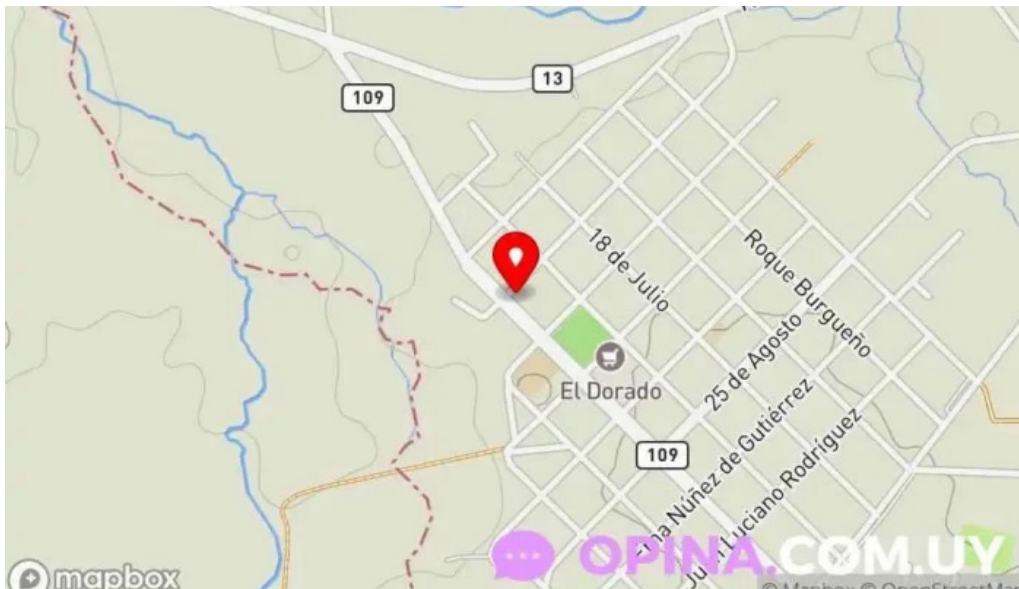

Centro auxiliar de agua mapa