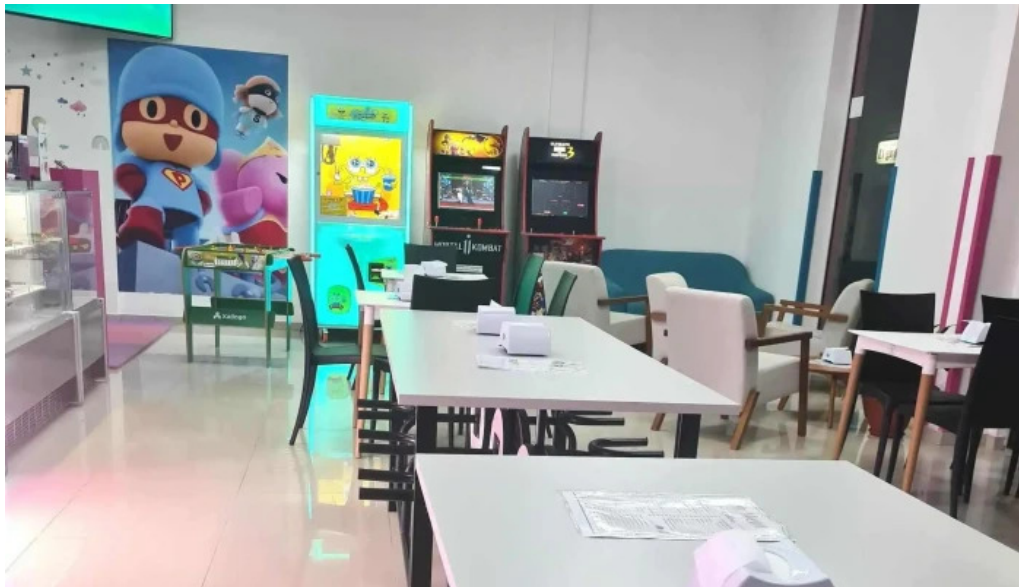

Heladeria queen comentario 3