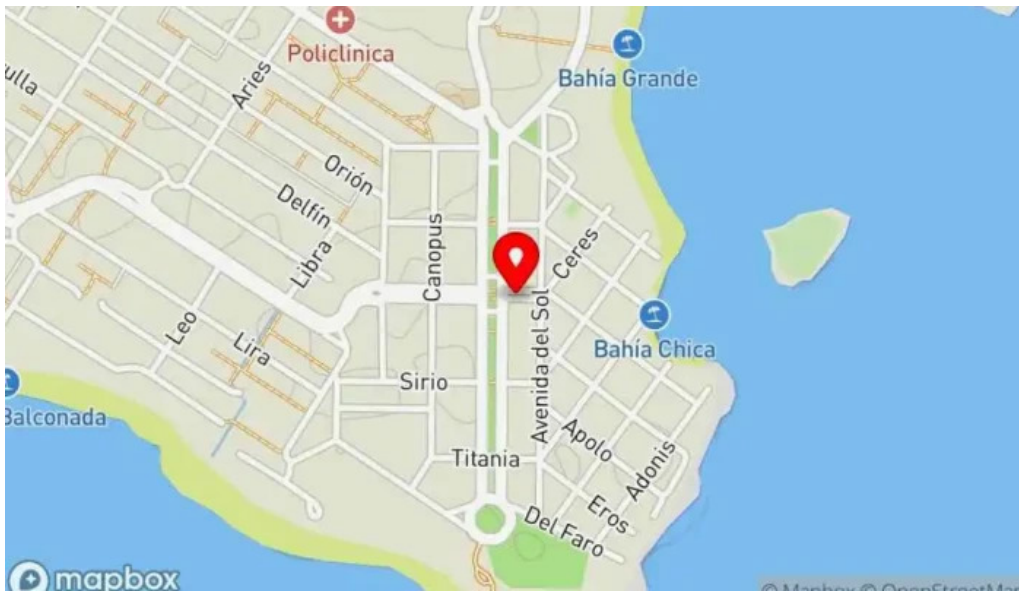

Tam baru mapa