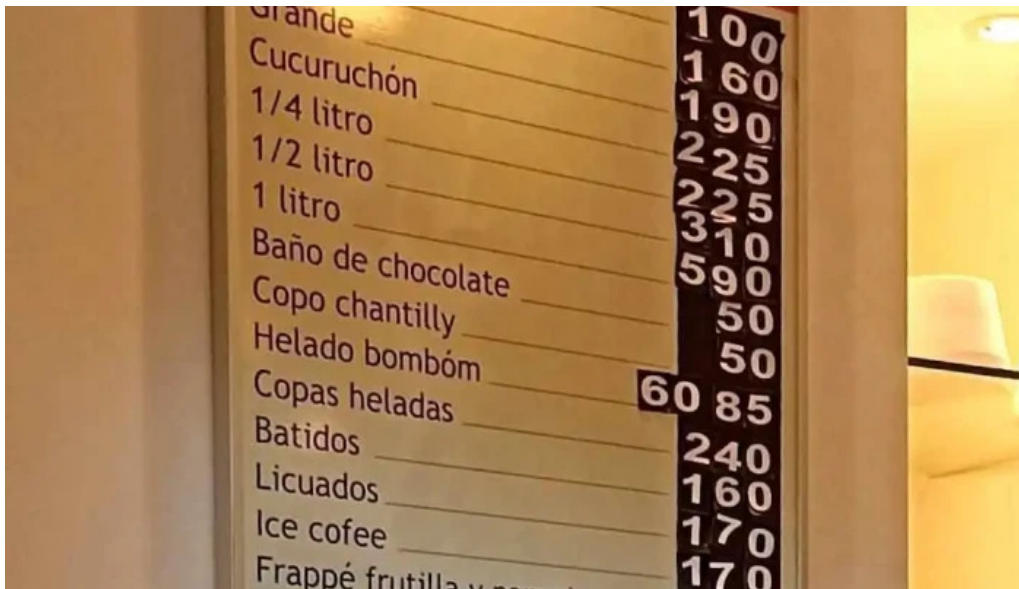

Imágenes

Heladería artesanal y cafetería atlantida videos

Heladería artesanal y cafetería atlántida todo

Heladeria artesanal y cafeteria atlantida street view y 360

Heladeria artesanal y cafeteria atlantida menu