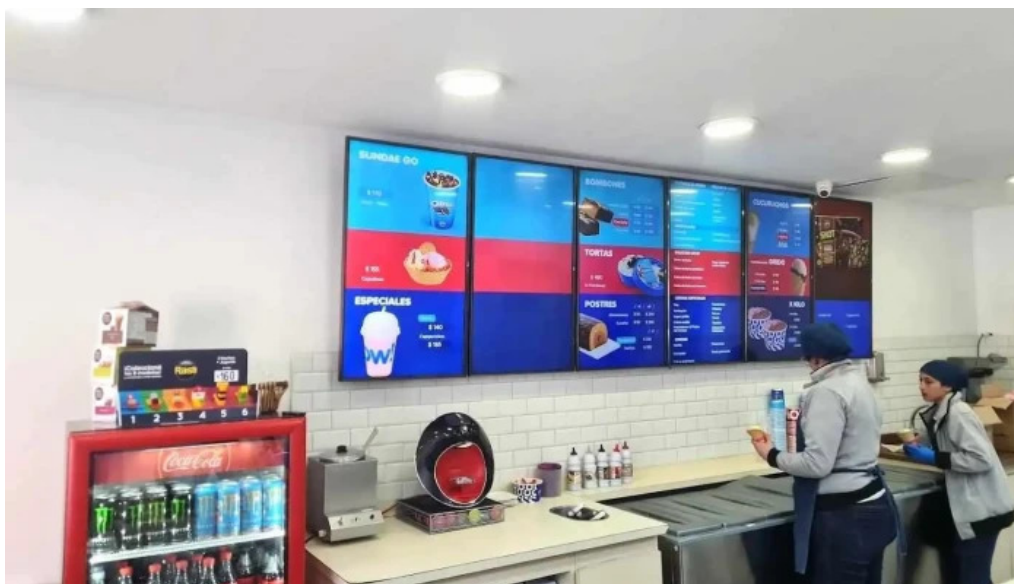

Grido san jose del propietario

Grido san jose comida y bebida

Grido san jose ambiente

Tags

Se identifica como mujer empresaria, Entrada accesible para personas en silla de ruedas, Retiro en tienda, Opciones de servicio, Servicios, Entrega a domicilio, Wi-Fi, Estacionamiento accesible para personas en silla de ruedas, Tarjetas de crédito, Información proporcionada por la empresa, Espacio accesible para personas en silla de ruedas, Tarjetas de débito, Pagos, Accesibilidad, Sanitarios unisex, Retiros en la puerta, Pagos con dispositivos móviles mediante NFC, Sanitario