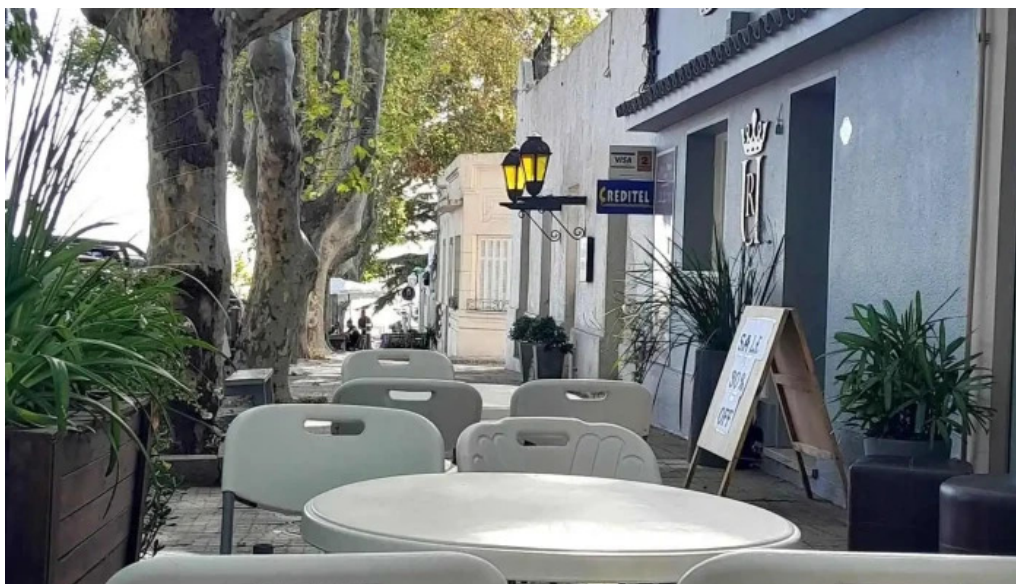

Bortolot gelato cafe ambiente

Tags

Wi-Fi, Retiro en tienda, Pagos con dispositivos móviles mediante NFC, Tarjetas de crédito, Compras en tienda, Tarjetas de débito, Accesibilidad, Qué ofrece, Estacionamiento accesible para personas en silla de ruedas, Opciones de servicio, Entrada accesible para personas en silla de ruedas, Servicios, Entrega a domicilio, Café, Pagos

Contenido relacionado

- **5.0 *** *Roma Caffè - Ciudad Del Plata*
- **4.5 *** *Heladería Gelato - Minas*
- **4.6 *** *Gelato House - La Paloma*
- **3.8 *** *Dora Café e Gelato - Rio Branco*
- **4.0 *** *Gelato - San José De Mayo*
- **4.4 *** *Gelato Factory - Maldonado*
- **4.7 *** *Pueblo Caffè - Punta Del Este*
- **4.3 *** *Mbc Sacramento - Col. Del Sacramento*
- **3.7 *** *Freddo - Col. Del Sacramento*
- **4.4 *** *Carrito "La Cantina" - Col. Del Sacramento*

Categorías