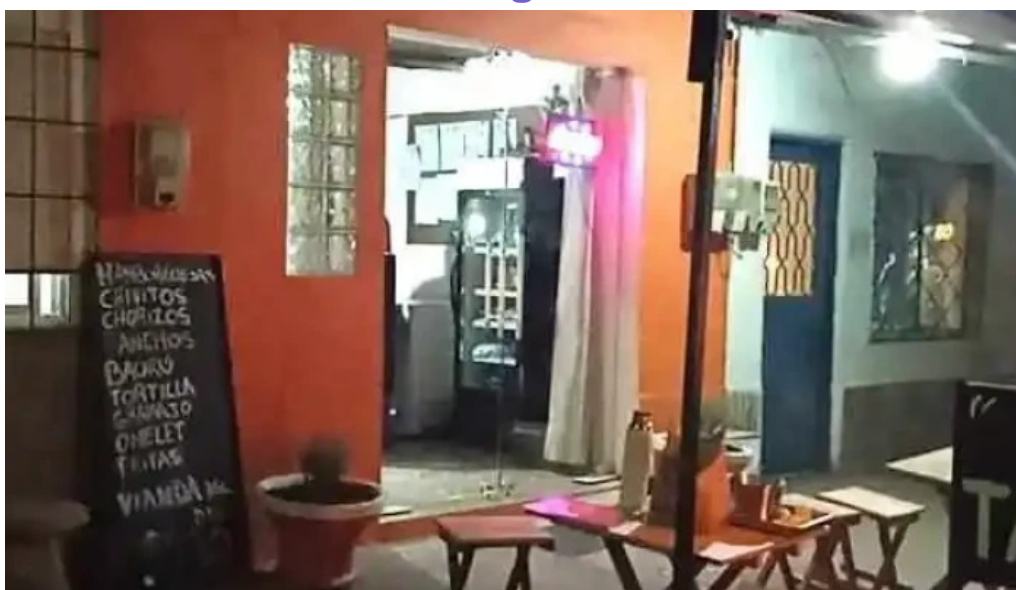

Sábado

11?AM - 11:30 PM

Domingo

11?AM - 11:30 PM

Si desea alterar alguna información que piense que no es preciso en esta página, le solicitamos mande un mensaje e lo solucionaremos lo antes posible. De antemano le agradecemos.

Imágenes

Carrito el tatin videos