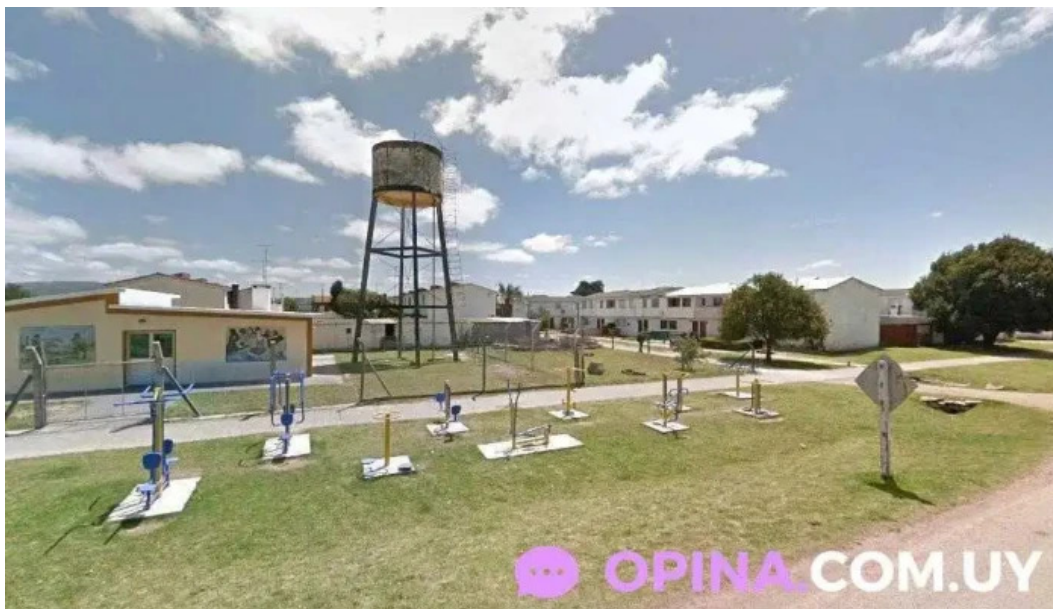

## Estación Saludable al Aire Libre - Pan De Azúcar

pan de azúcar

Publicado el: 28/02/25	Visitas: 130
Comentarios: 0	Ver comentarios
Votos: 61	Puntaje: 3.7

[https://www.opina.com.uy/gimnasio/pan-de-azucar/estacion-saludable-al-aire-libre-pan-de-azucar\\_156738.php](https://www.opina.com.uy/gimnasio/pan-de-azucar/estacion-saludable-al-aire-libre-pan-de-azucar_156738.php)

### *Estación Saludable al Aire Libre - Pan De Azúcar*

#### **Gimnasio Estación Saludable al Aire Libre en Pan de Azúcar**

El **Gimnasio Estación Saludable al Aire Libre** es un espacio innovador ubicado en **Pan de Azúcar**, en el Departamento de **Maldonado**, que promueve la actividad física y el bienestar de la comunidad. Este gimnasio se destaca por su enfoque en la salud y el ejercicio al aire libre, ofreciendo diversas instalaciones y equipos diseñados para satisfacer las necesidades de todos los usuarios.