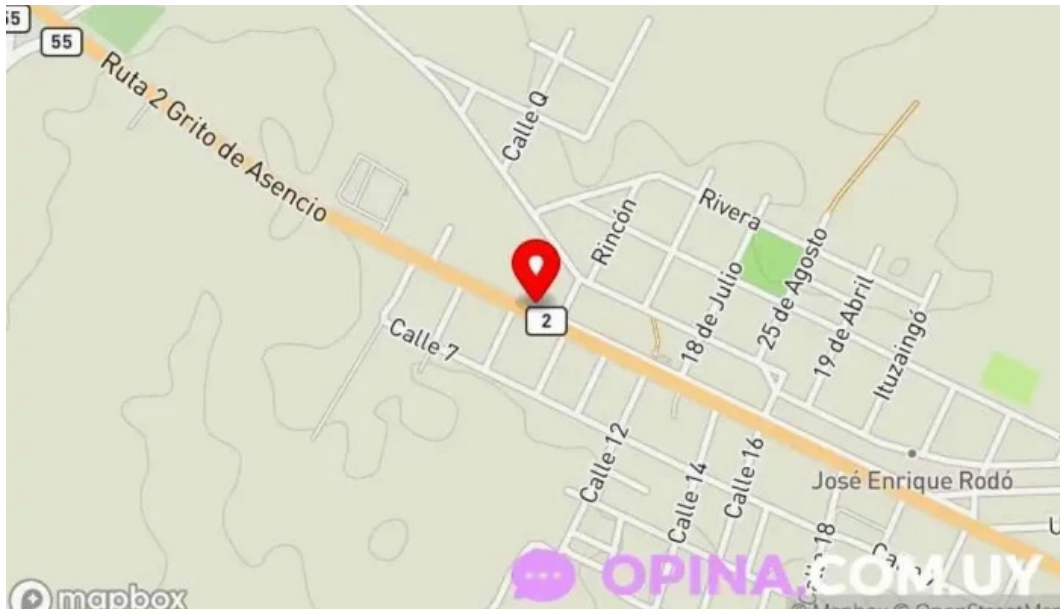

josé enrique rodó

Consultorio de Fisioterapia y Rpg - José Enrique Rodó

Fisioterapeuta en José Enrique Rodó, Departamento de Soriano

En la búsqueda de una mejor salud y bienestar, acudir a un **fisioterapeuta** es una opción cada vez más valorada por las personas. En el consultorio de fisioterapia y RPG (Reeducación Postural Global) ubicado en **José Enrique Rodó**, Departamento de **Soriano**, los pacientes pueden acceder a tratamientos personalizados que buscan aliviar dolencias y mejorar la calidad de vida.