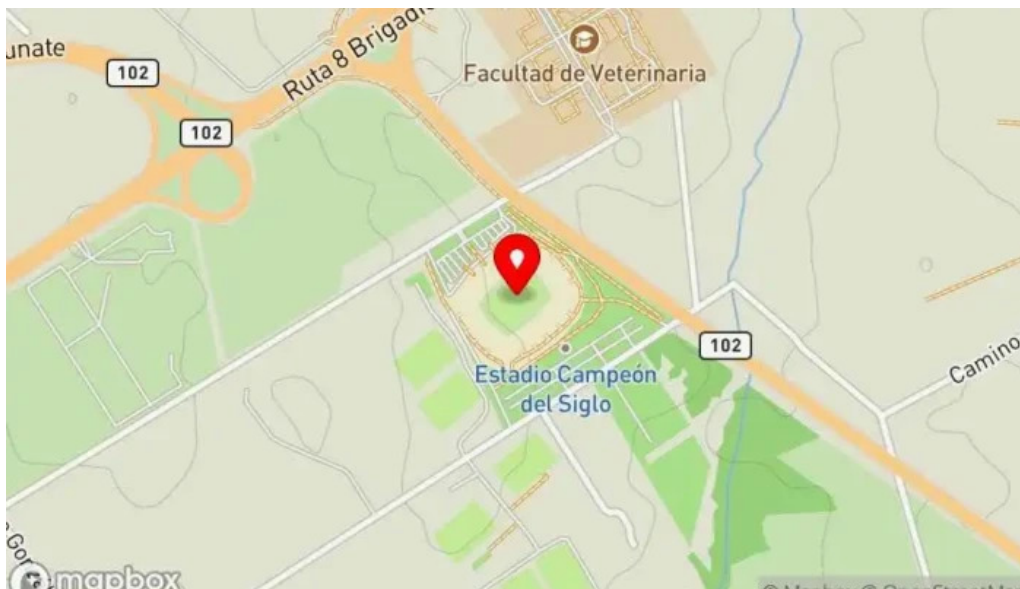

La localización de nuestro local es:

[Cam. Mangangá 11600, 90000 Montevideo, Departamento de Montevideo - Uruguay \(UY\)](#)

Su sitio web es [Estadio Campeón del Siglo](#)

Si es necesario cambiar algún elemento que piense que no es acertado respecto a esta página, le solicitamos mande un mensaje que lo ajustaremos de manera rápida. Con anticipación muchas gracias.

Imágenes

Estadio campeon del siglo videos

Estadio campeon del siglo todo

Estadio campeon del siglo recientes

Estadio campeon del siglo montevideo

Estadio campeón del siglo mapa

Estadio campeón del siglo comentario 9