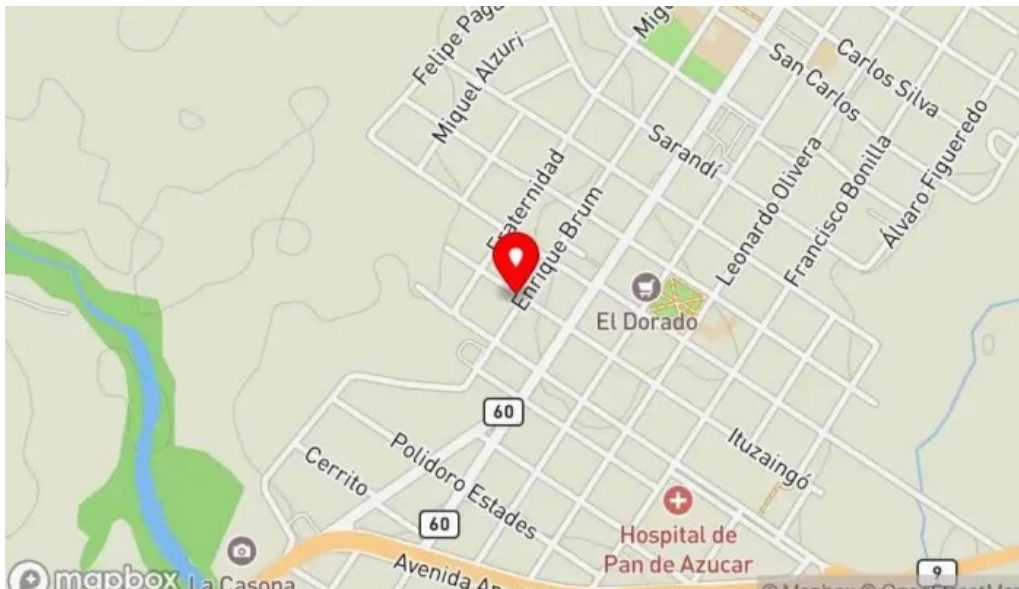

Jardín de infantes número 83 pan de azucar maldonado mapa

Tags

entrada accesible para personas en silla de ruedas, accesibilidad, estacionamiento accesible para personas en silla de ruedas

Contenido relacionado

4.7 * *Pizzería la Milenia pan de azúcar - Pan De Azúcar*

4.0 * *Terminal Pan de Azúcar - Pan De Azúcar*

3.6 * *Hospedaje Pan de Azúcar - Pan De Azúcar*

4.6 * *Gym Pan De Azucar - Pan De Azúcar*