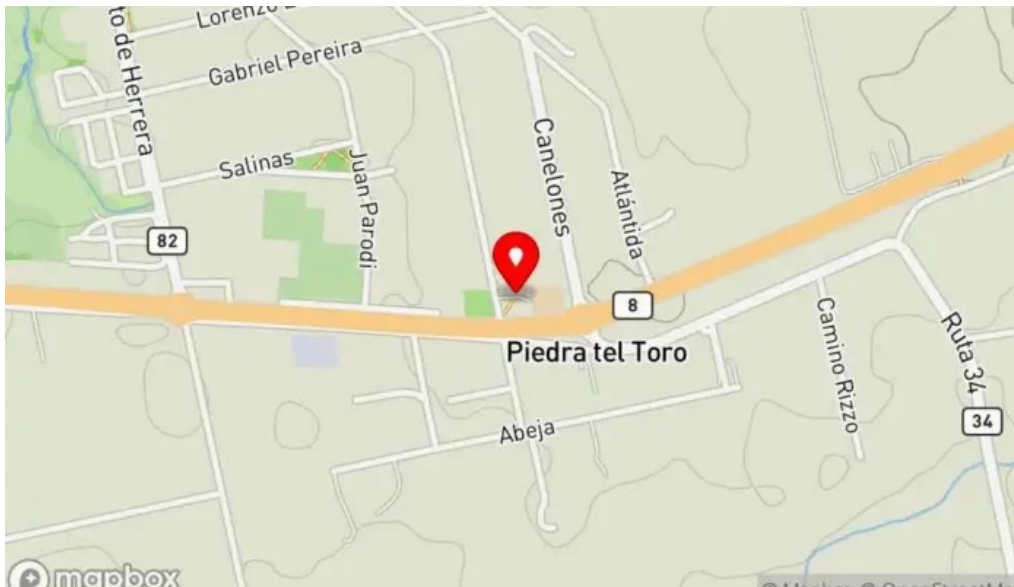

Liceo de empalme olmos departamento de canelones mapa