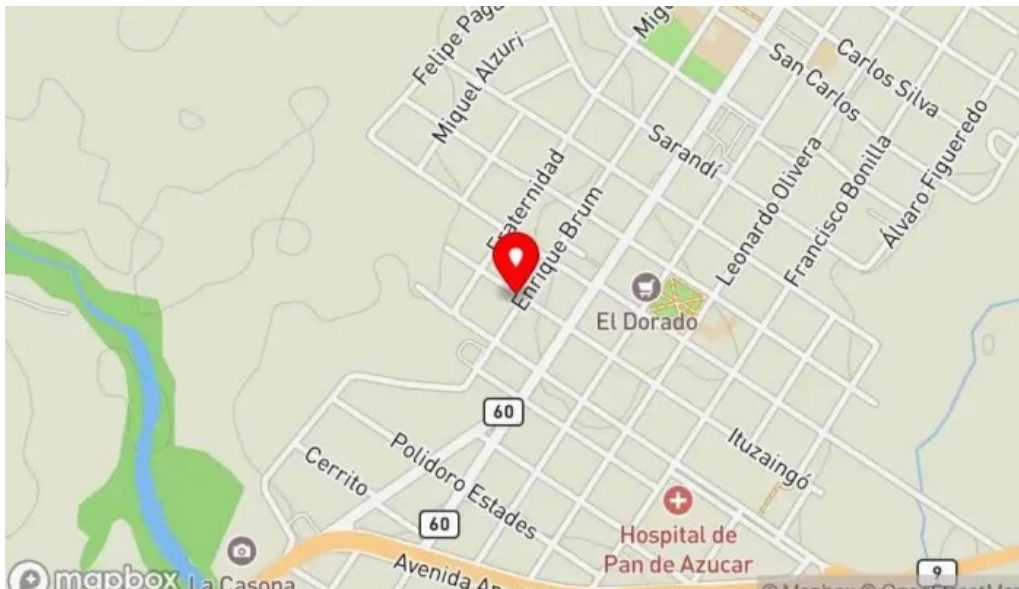

Jardin de infantes numero 83 pan de azucar maldonado mapa

Tags

Estacionamiento accesible para personas en silla de ruedas, Accesibilidad, Entrada accesible para personas en silla de ruedas

Contenido relacionado

4.5 * *Barraca Pan de Azucar - Pan De Azúcar*

4.7 * *Molino Viejo, Pan de Azucar - Pan De Azúcar*

3.0 * *Jardin Gastronómico Almenara Mall - Ciudad De La Costa*

4.7 * *Piccole Limone - Pan De Azúcar*