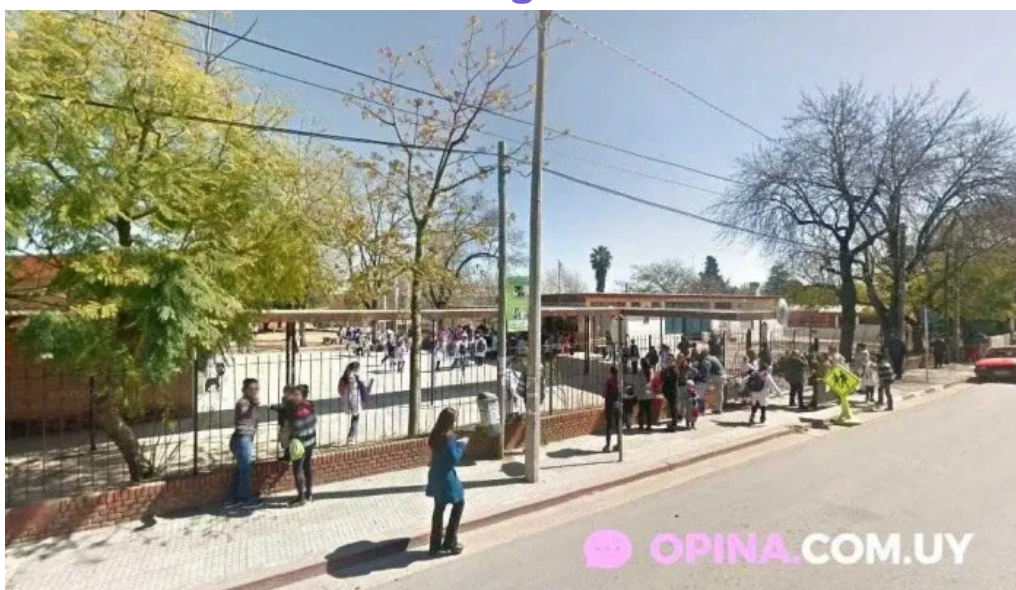

Cerrado
Sábado
Cerrado
Domingo
8?a.m.–5?p.m.

Si es necesario alterar algún dato que considere que no es preciso sobre este portal, por favor remita un mensaje e lo solucionaremos con prontitud. De antemano muchas gracias.

Imágenes

Escuela publica n° 109 sauce