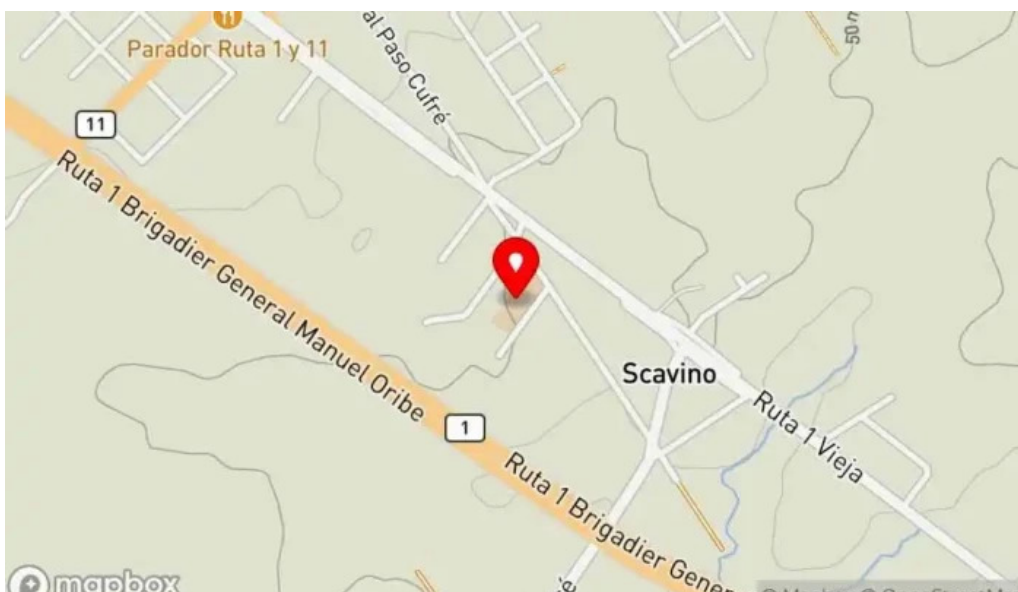

Escuela 78 de tiempo extendido mapa